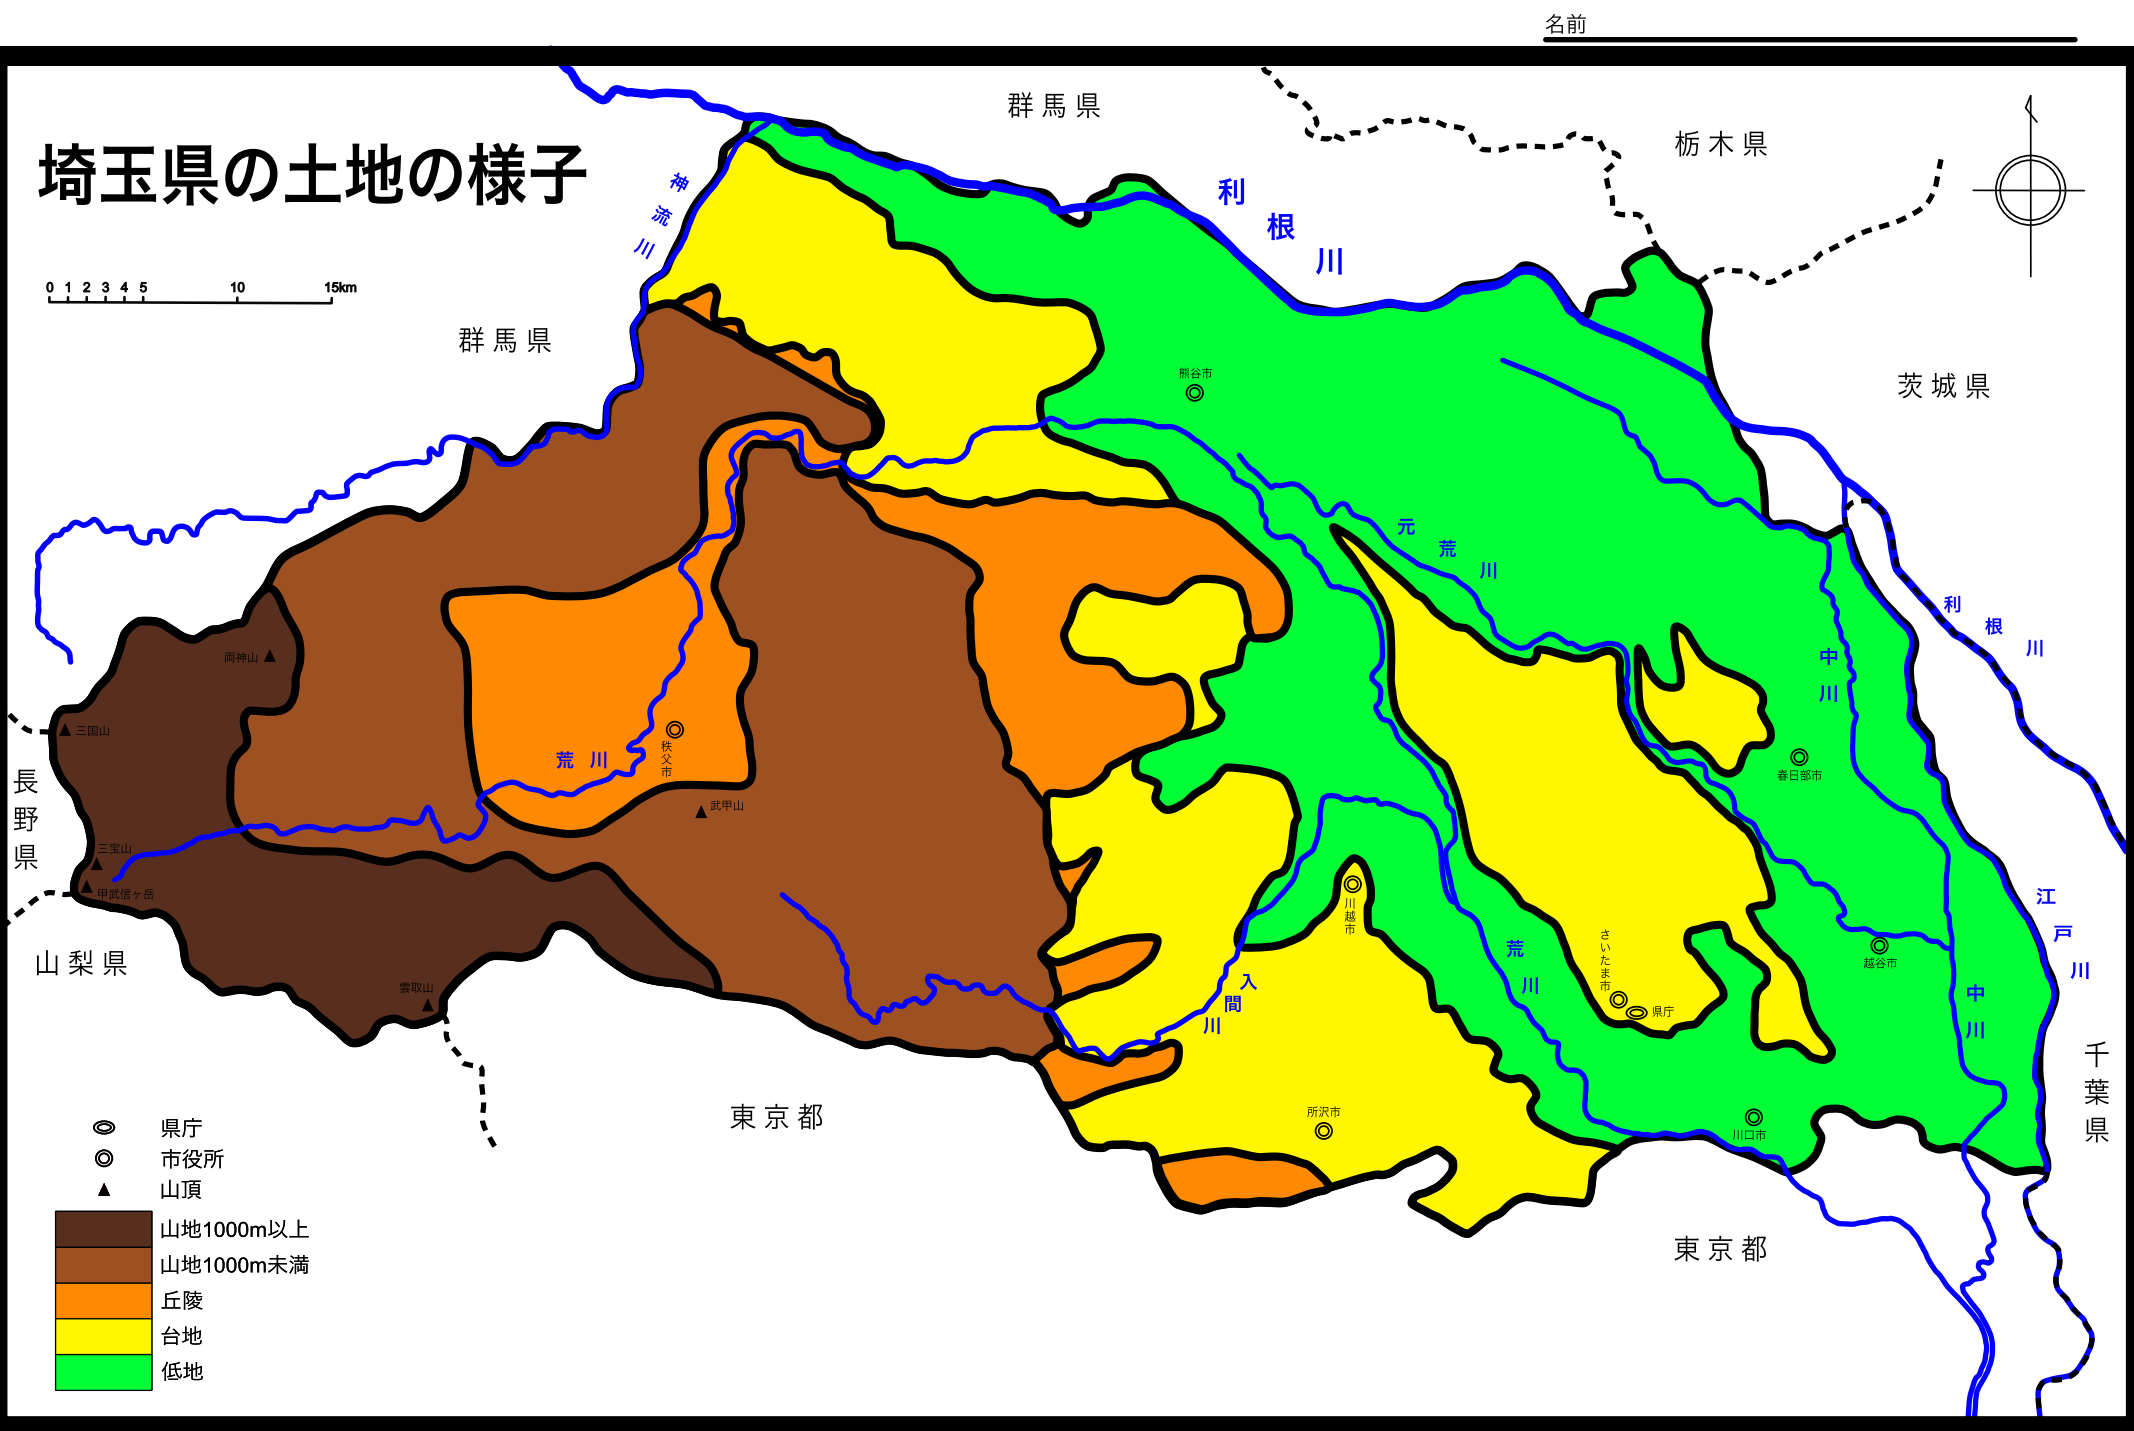

# 埼玉県の土地の様子

- ◎ 県庁
- 市役所
- ▲ 山頂
- 山地1000m以上
- 山地1000m未満
- 丘陵
- 台地
- 低地