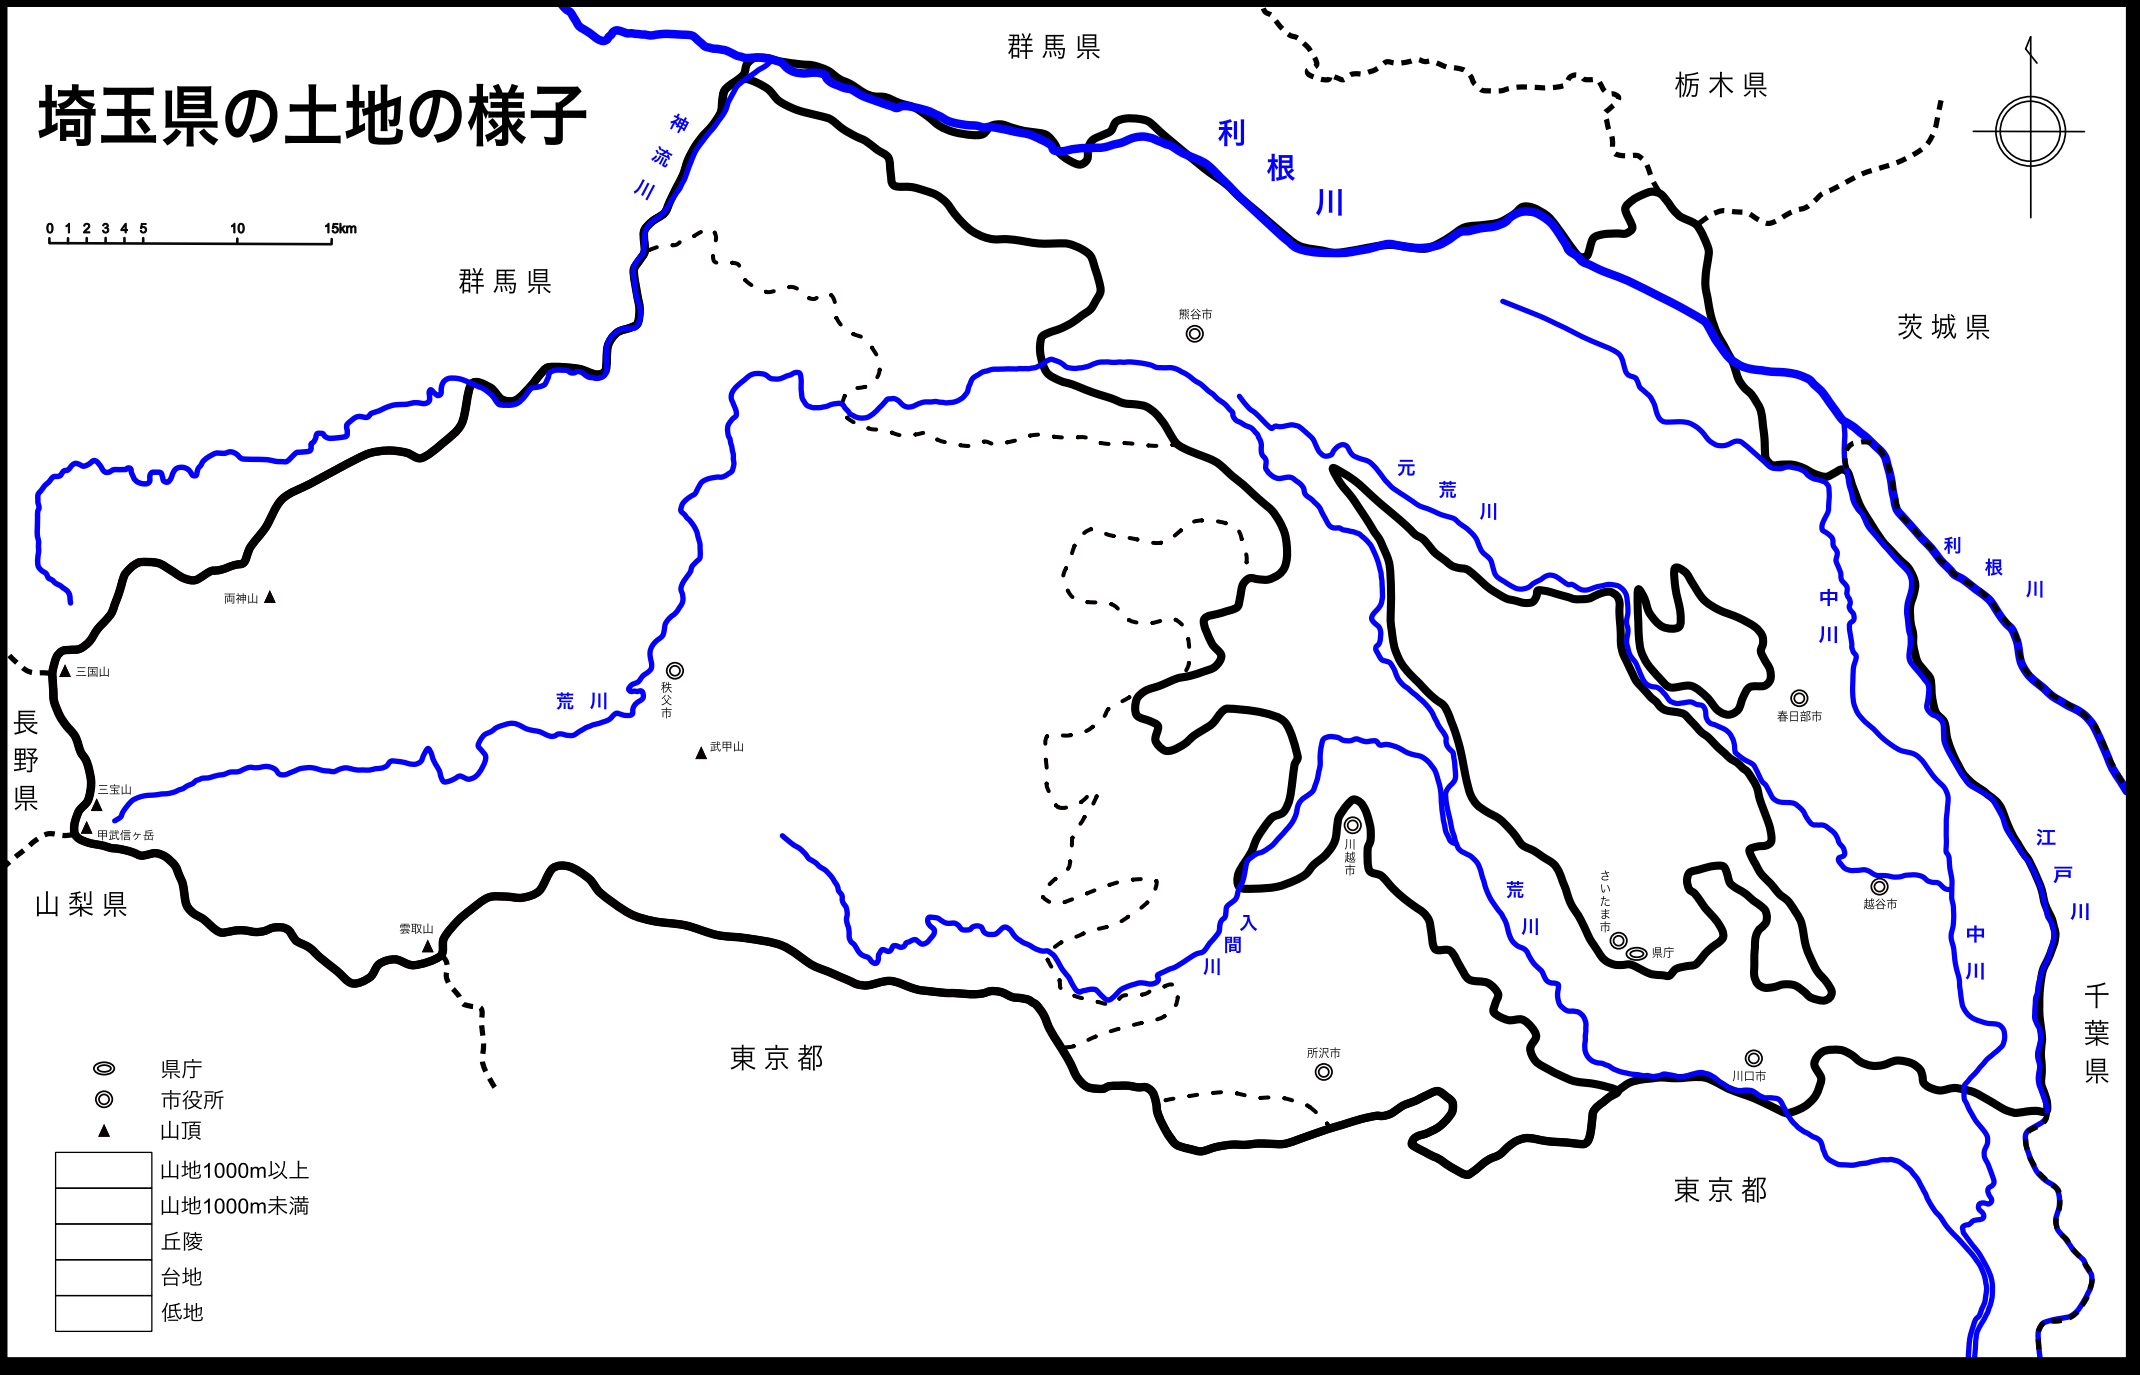

埼玉県の土地の様子

- ◎ 県庁
- 市役所
- ▲ 山頂

山地1000m以上
山地1000m未満
丘陵
台地
低地