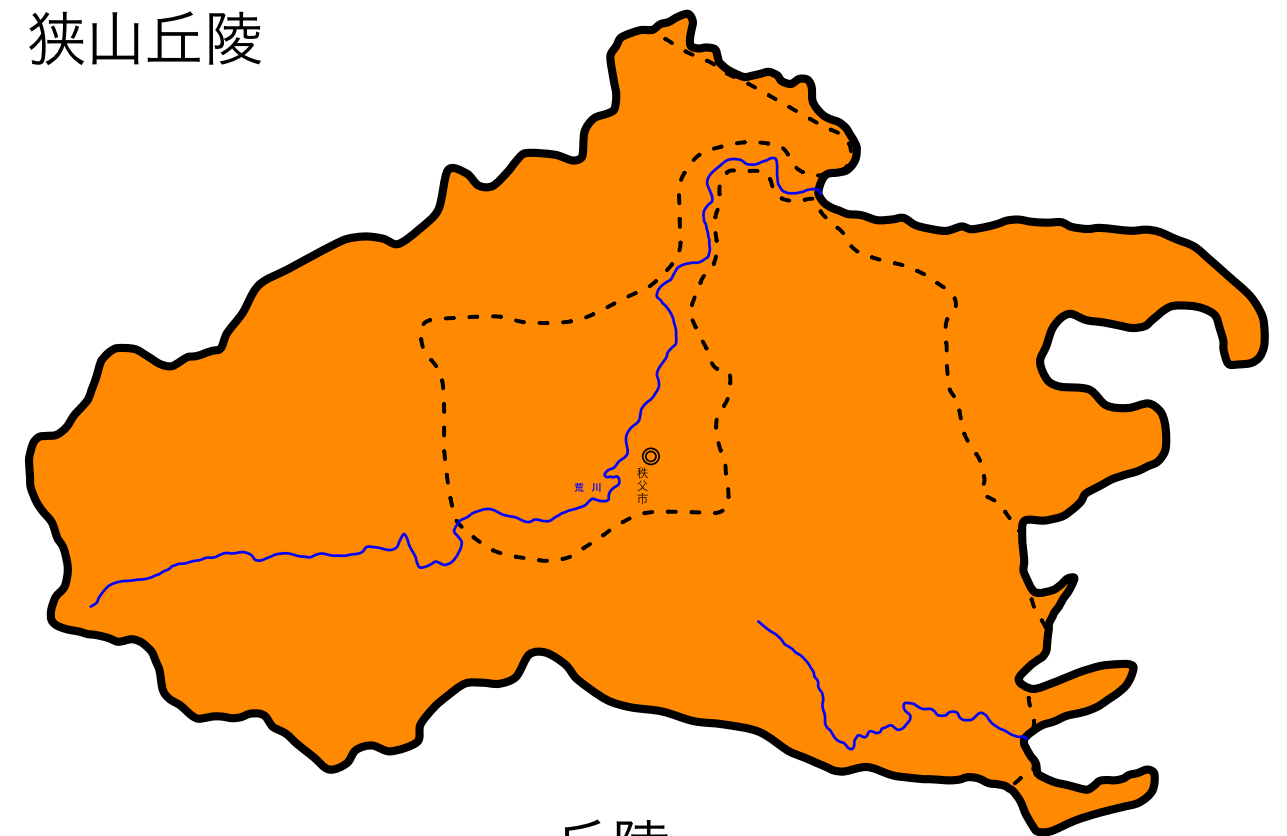

埼玉県 立体地図 パーツ (A3用紙 カラー印刷)

大宮台地

白岡台地

山地1000m以上

山地1000m未満

狭山丘陵

台地

丘陵