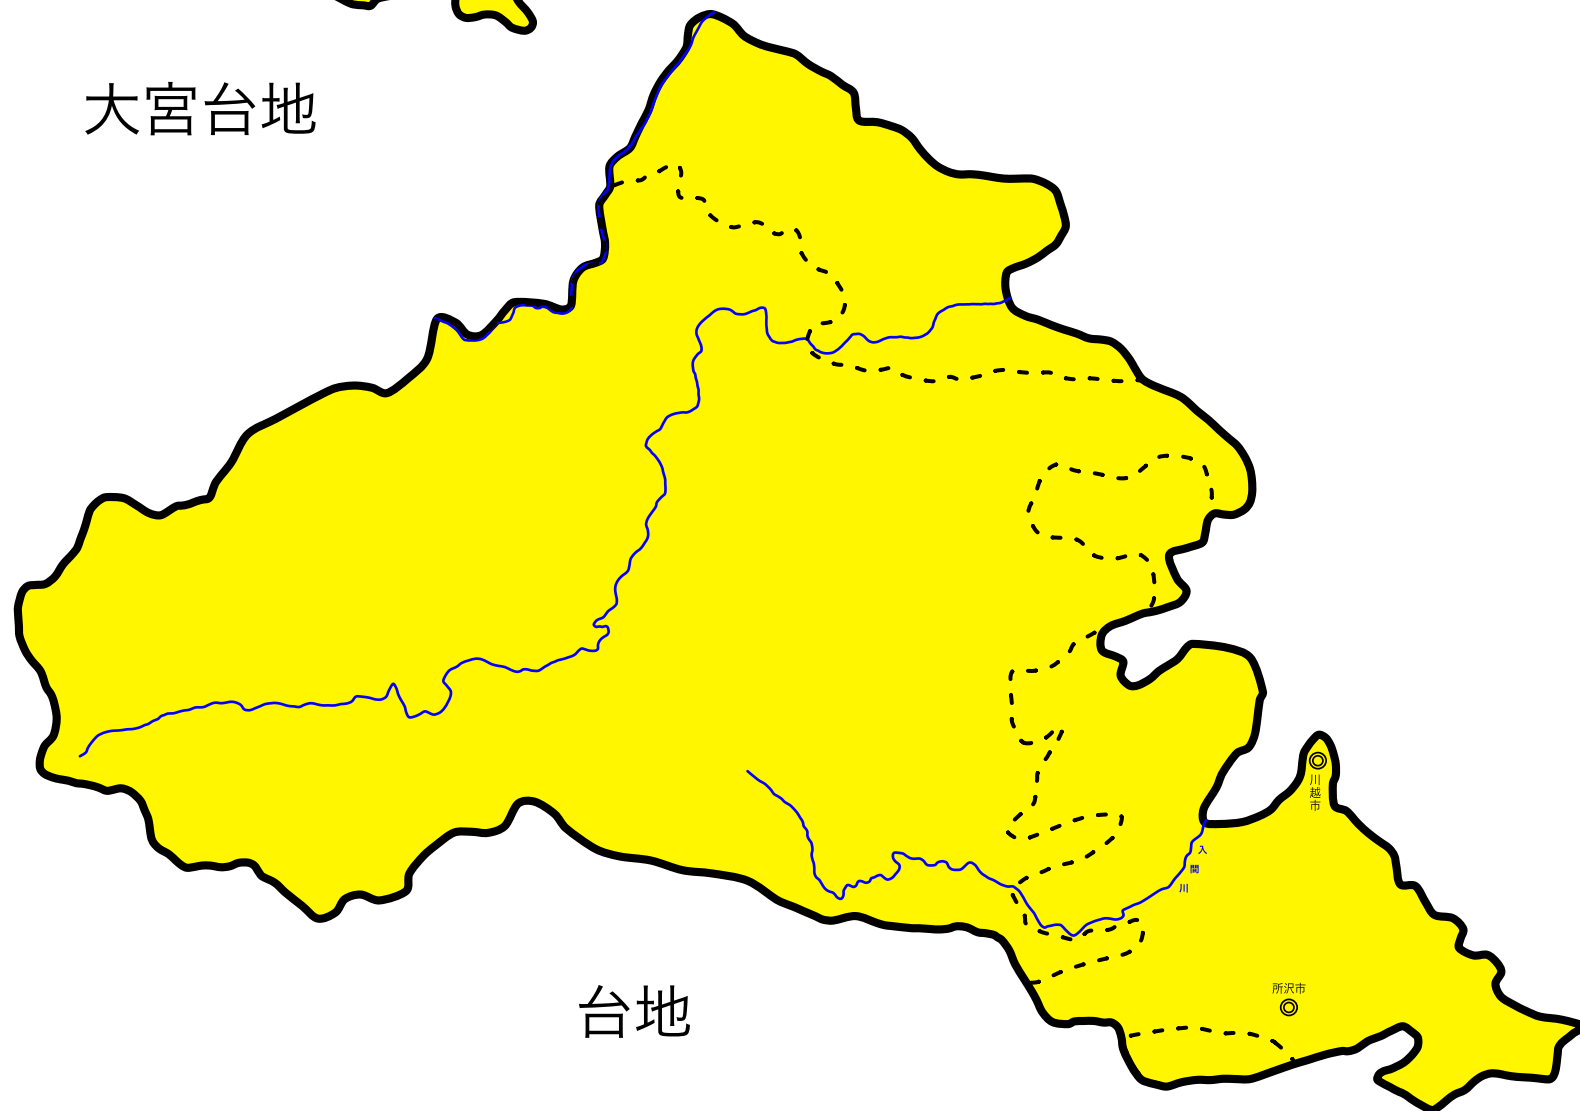

埼玉県 立体地図 パーツ (A3用紙 カラー印刷)

大宮台地

白岡台地

山地1000m以上

山地1000m未満

狭山丘陵

台地

丘陵