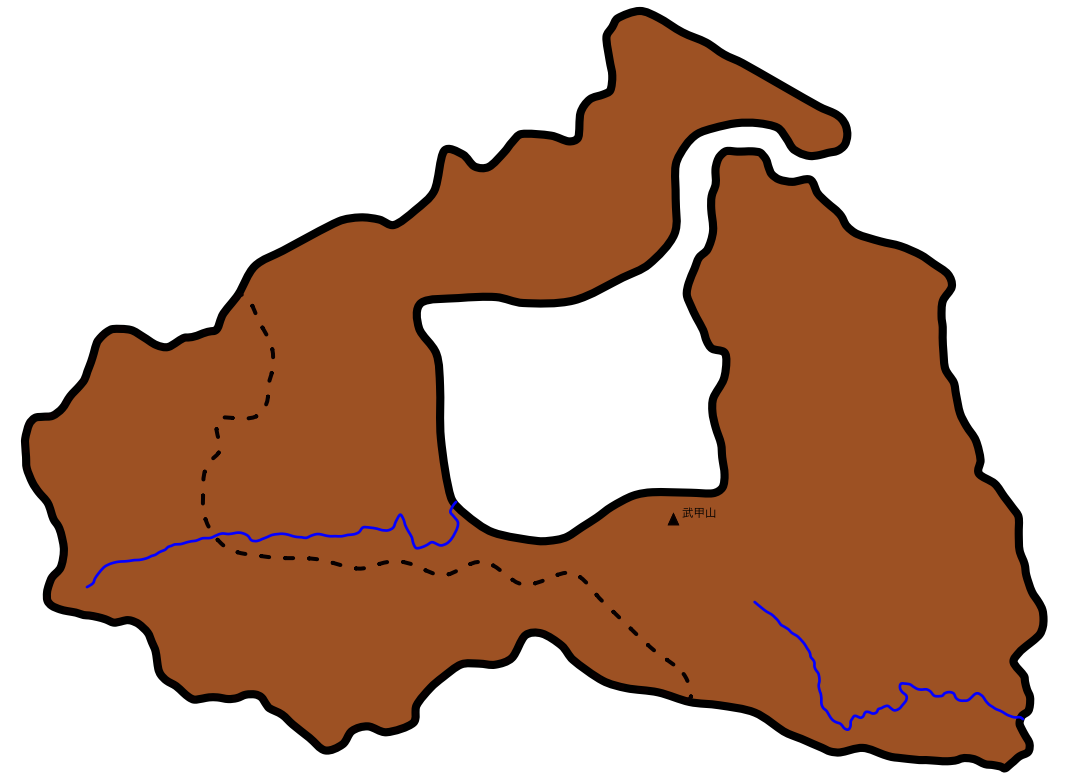

埼玉県 立体地図 パーツ (A3用紙 カラー印刷)

大宮台地

白岡台地

山地1000m以上

山地1000m未満

狭山丘陵

台地

丘陵