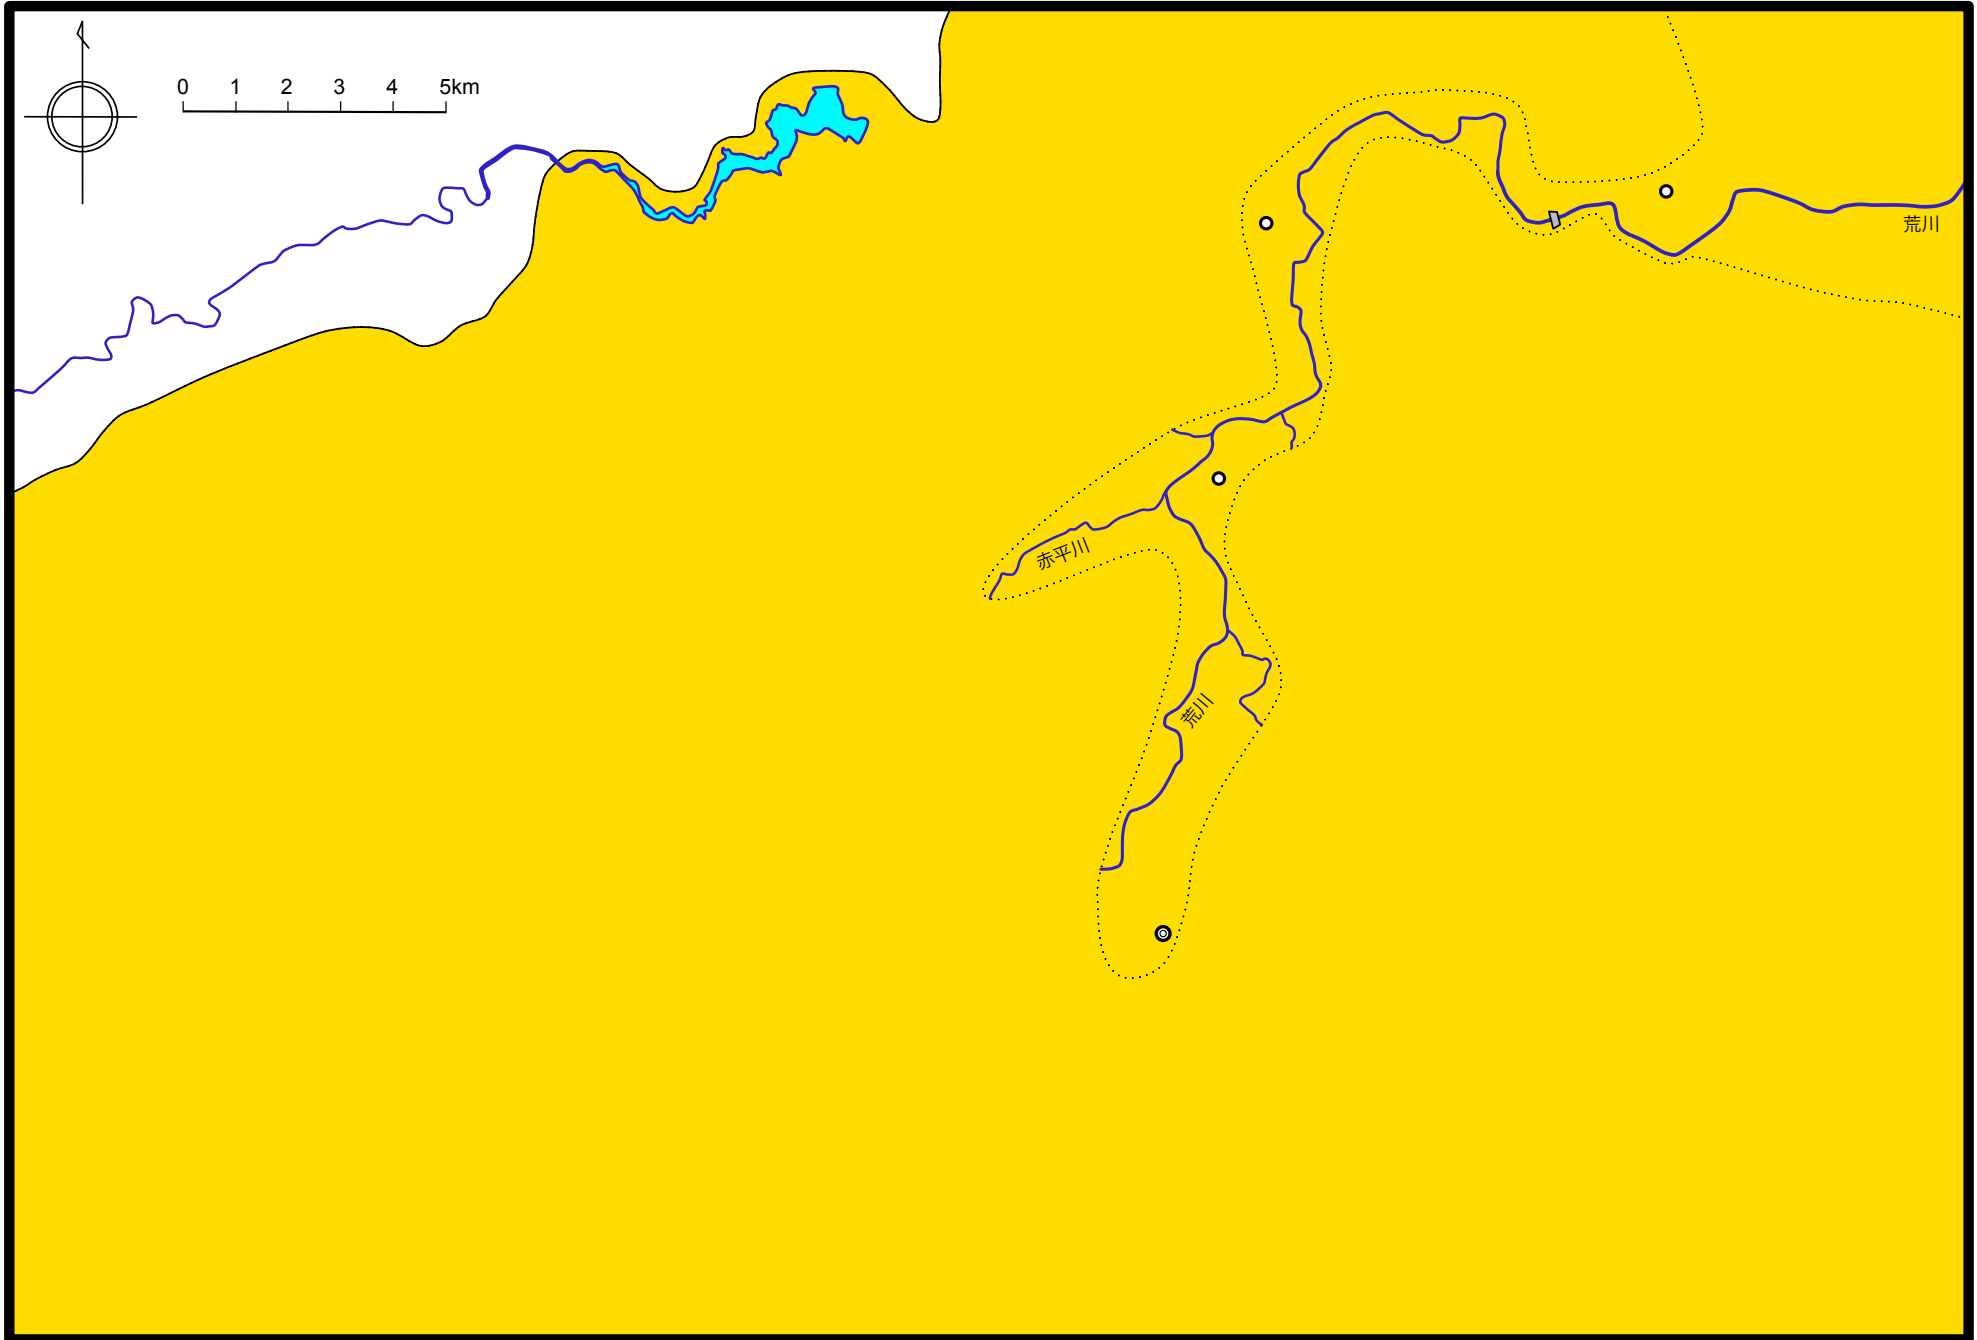

秩父盆地周辺の土地の様子（埼玉県）

名前

凡例 1000m以上（山地） 500m（山地） 250m（山地） 250m以下（丘陵） 台地 県境
埼玉県立文書館 子供体験教室