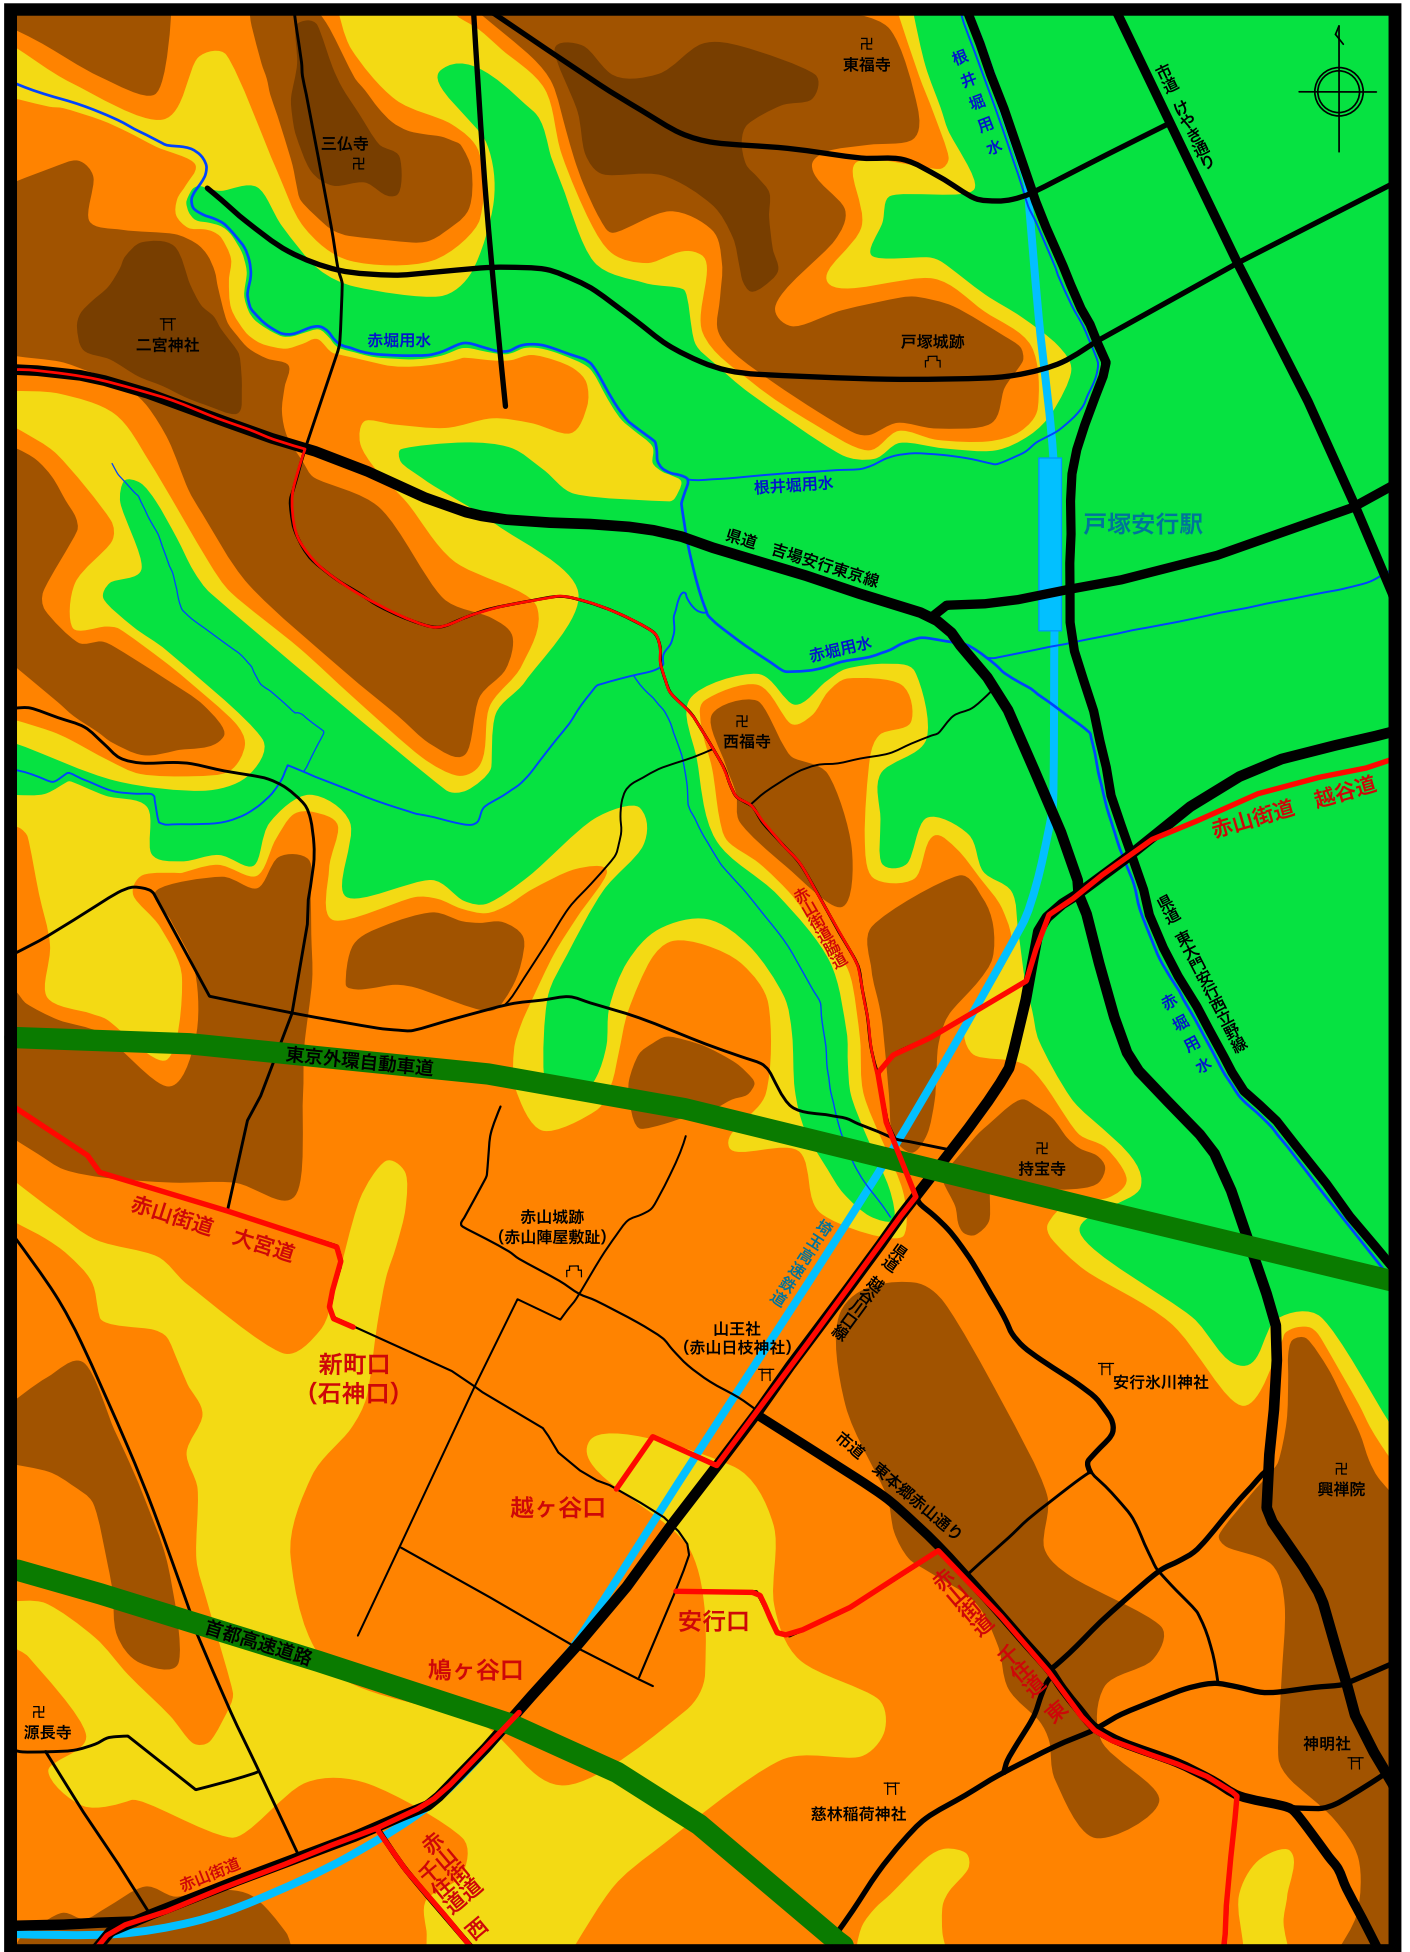

赤山陣屋敷跡（川口市）周辺の土地の様子

名前

凡例 4m 8m 12m 16m 18m

0 100 200 300 400 500m

出典：川口市立文化財センター分館郷土資料館 令和2年度企画展「“みち”との出会い～赤山街道～赤山陣屋にいたる伊奈氏ゆかりの地」展示図録より

埼玉県立文書館