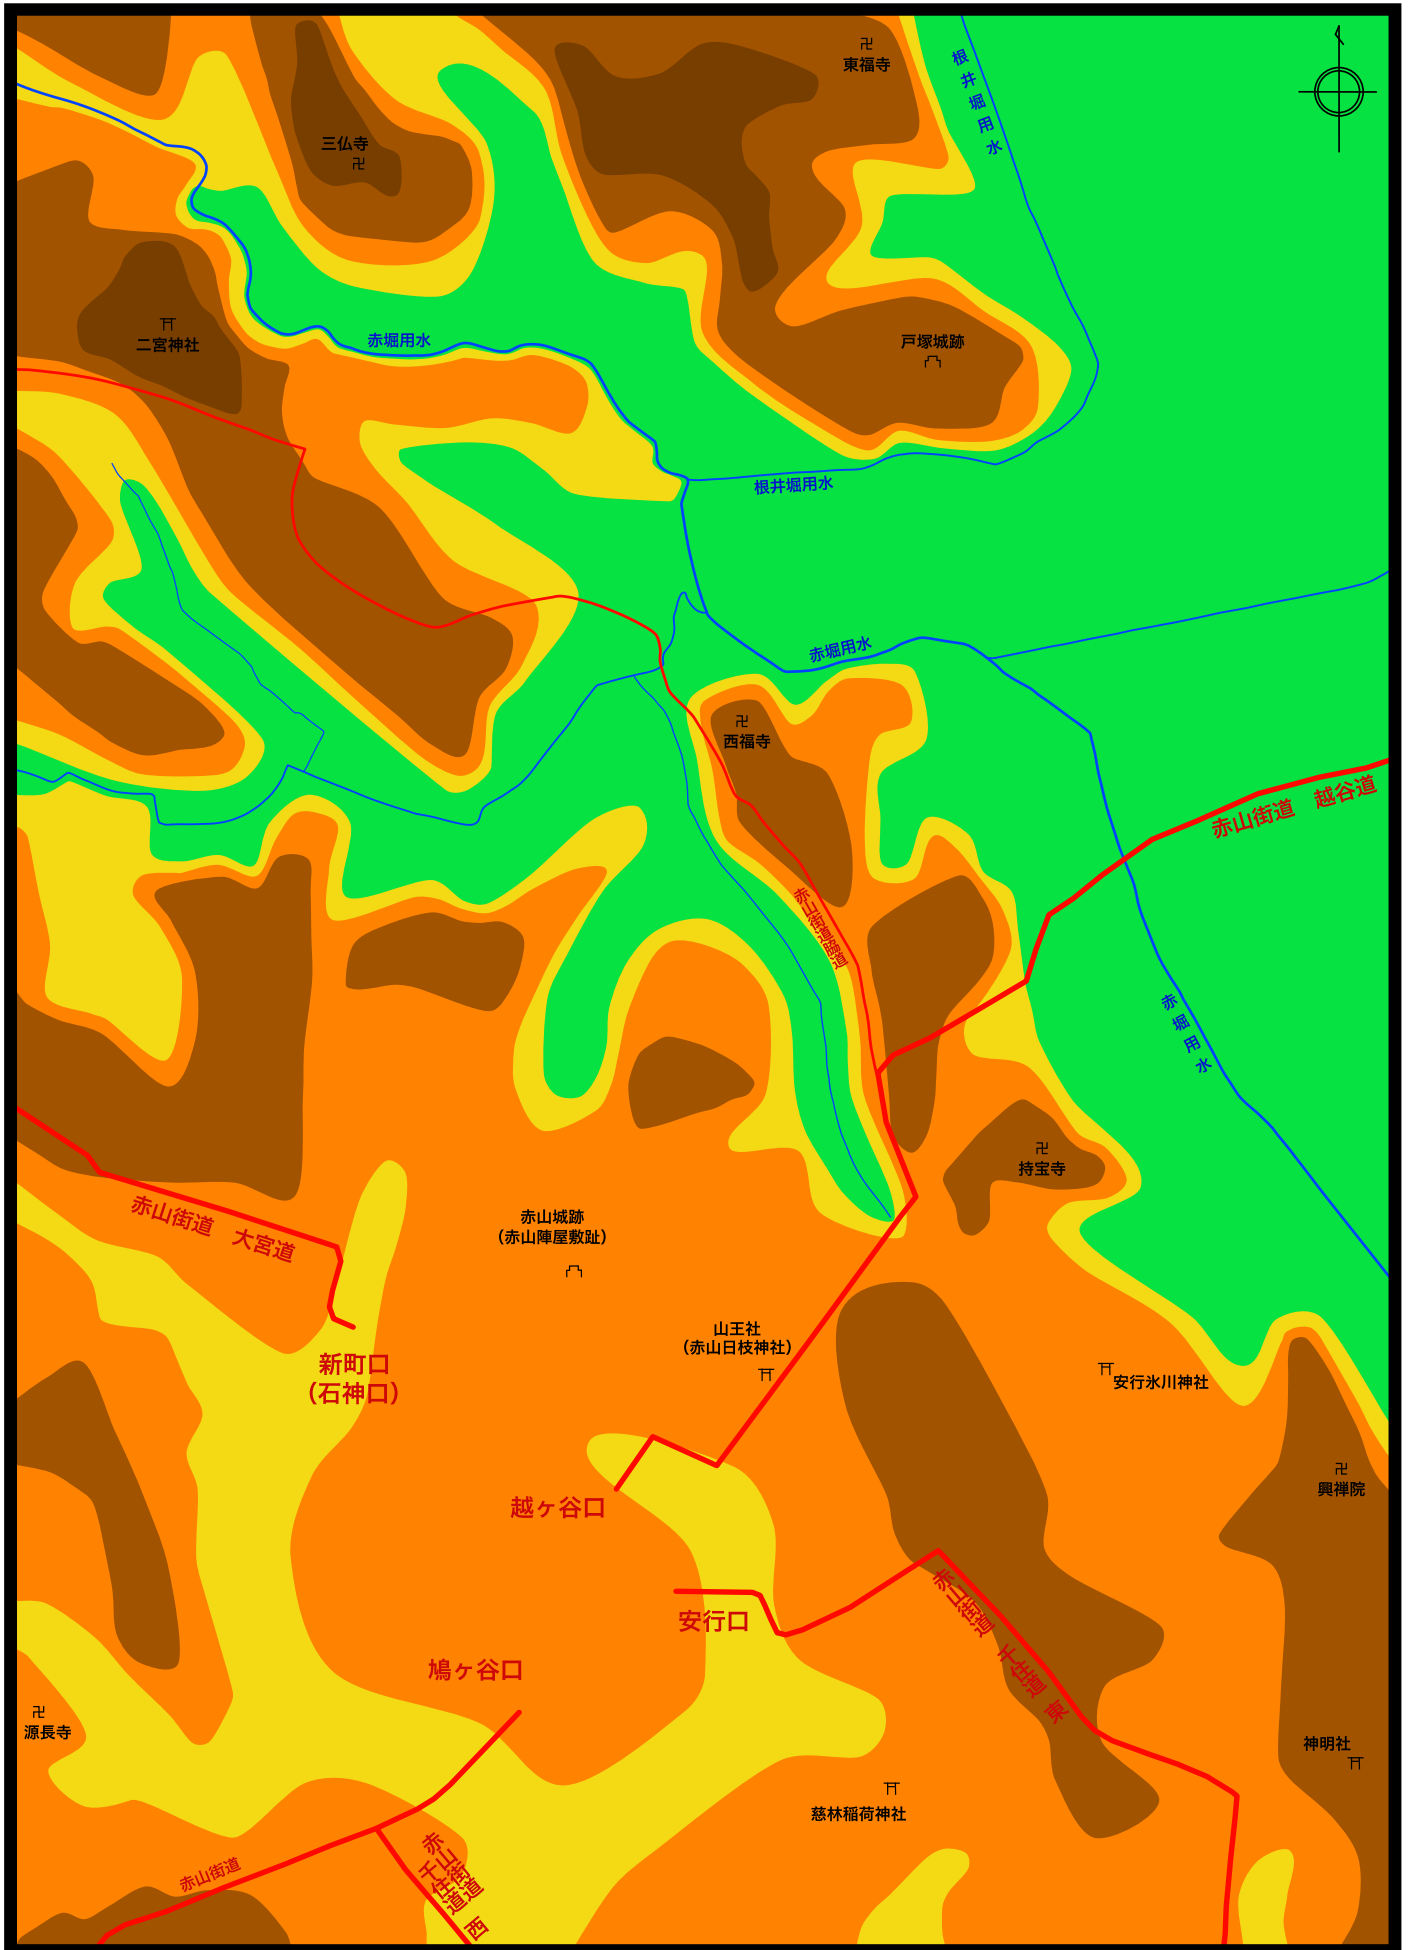

赤山陣屋敷跡（川口市）周辺の土地の様子

名前

凡例 4m 8m 12m 16m 18m

0 100 200 300 400 500m

出典：川口市立文化財センター分館郷土資料館 令和2年度企画展「“みち”との出会い～赤山街道～赤山陣屋にいたる伊奈氏ゆかりの地」展示図録より

埼玉県立文書館