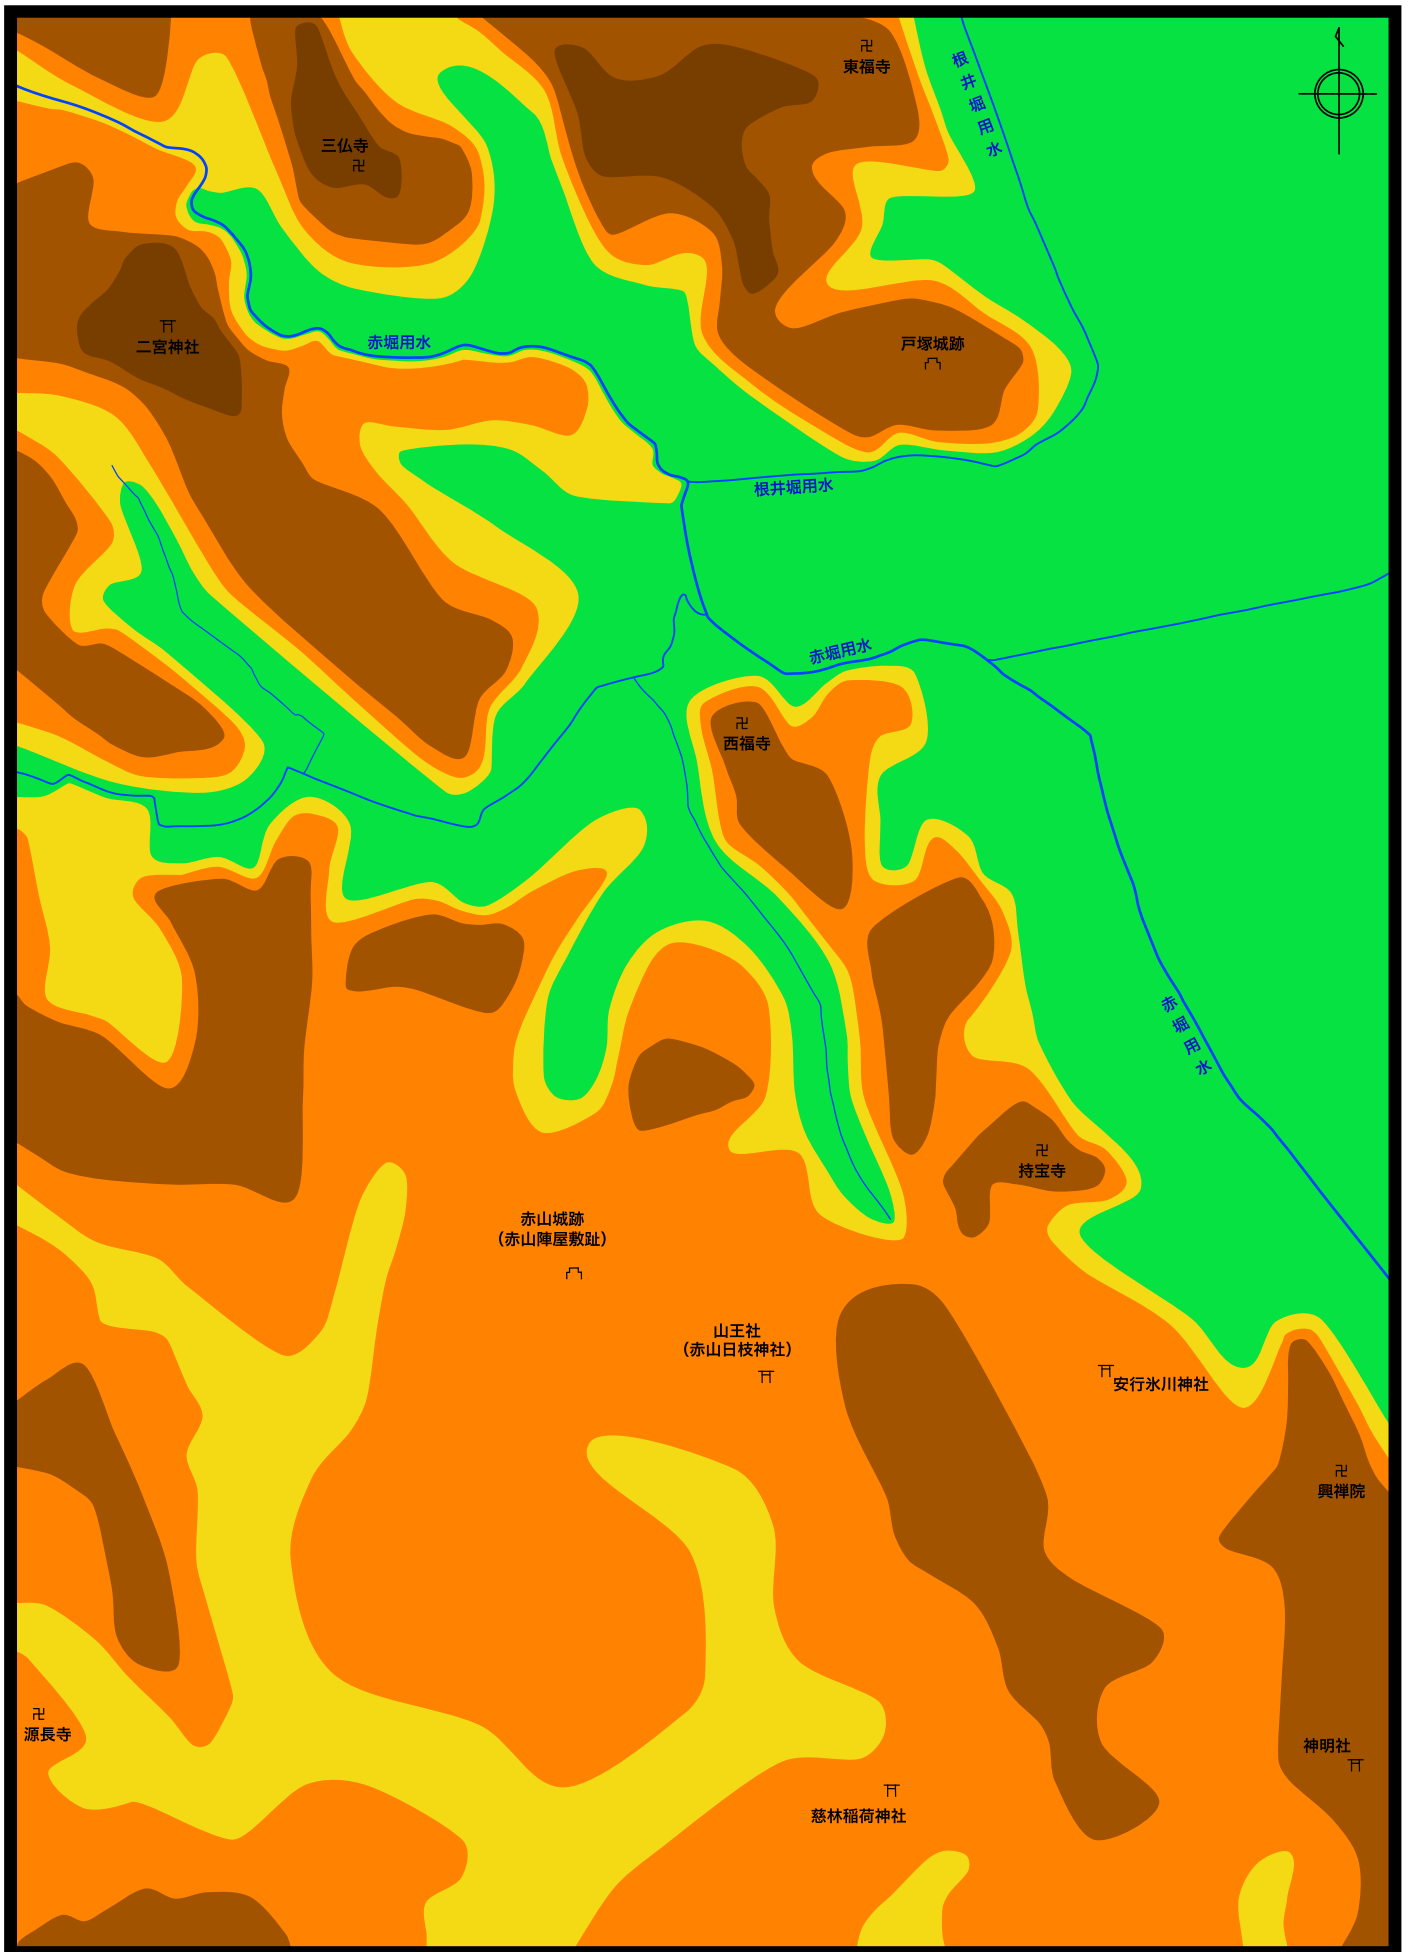

赤山陣屋敷跡（川口市）周辺の土地の様子

名前

凡例 4m 8m 12m 16m 18m

0 100 200 300 400 500m