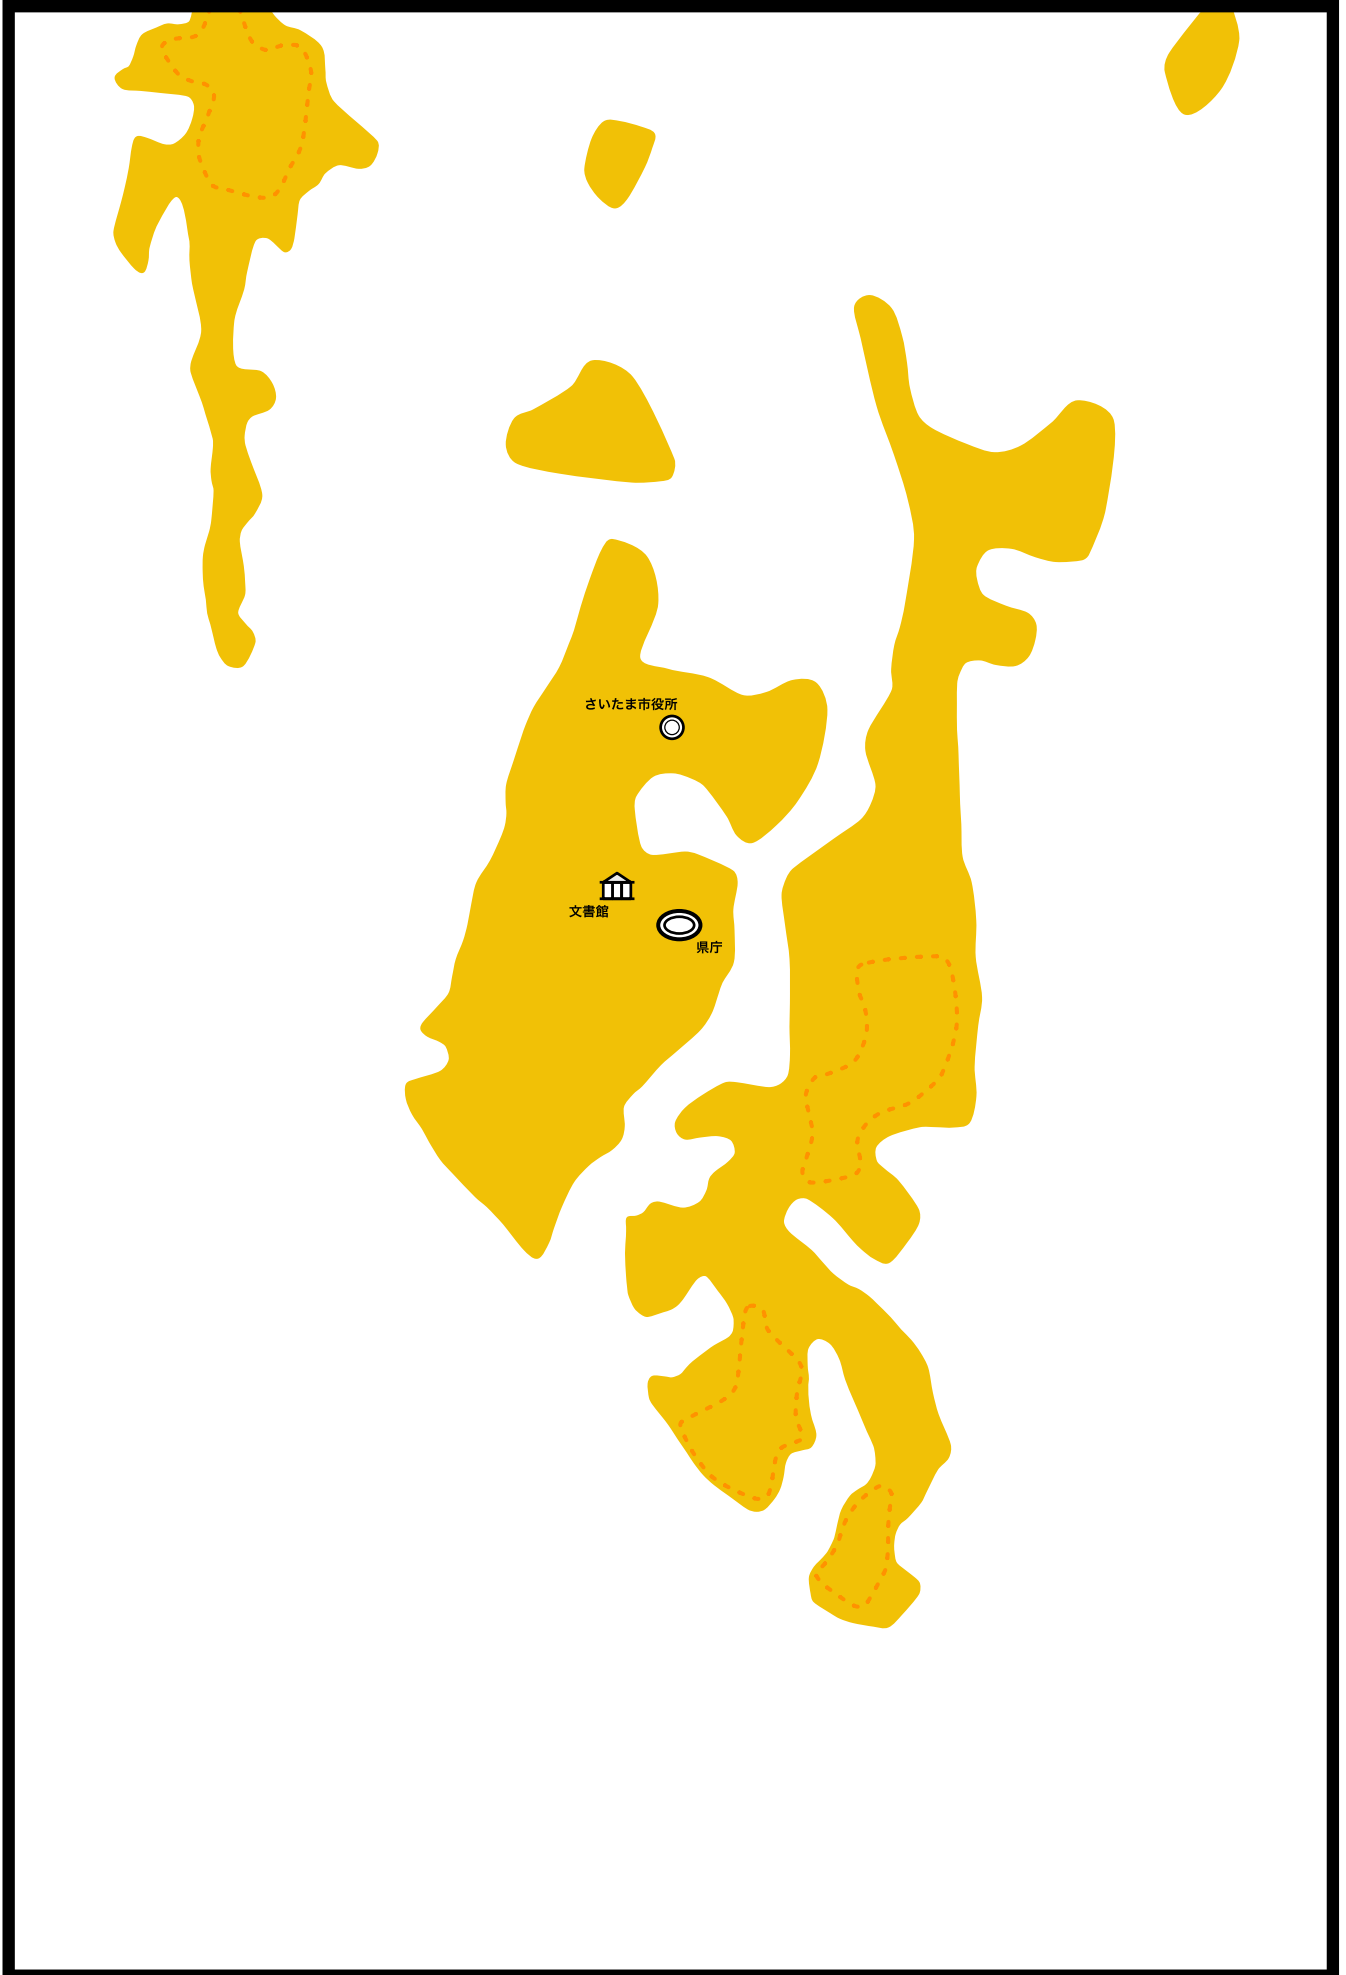

県庁周辺の土地の様子 部品4

凡例

14m