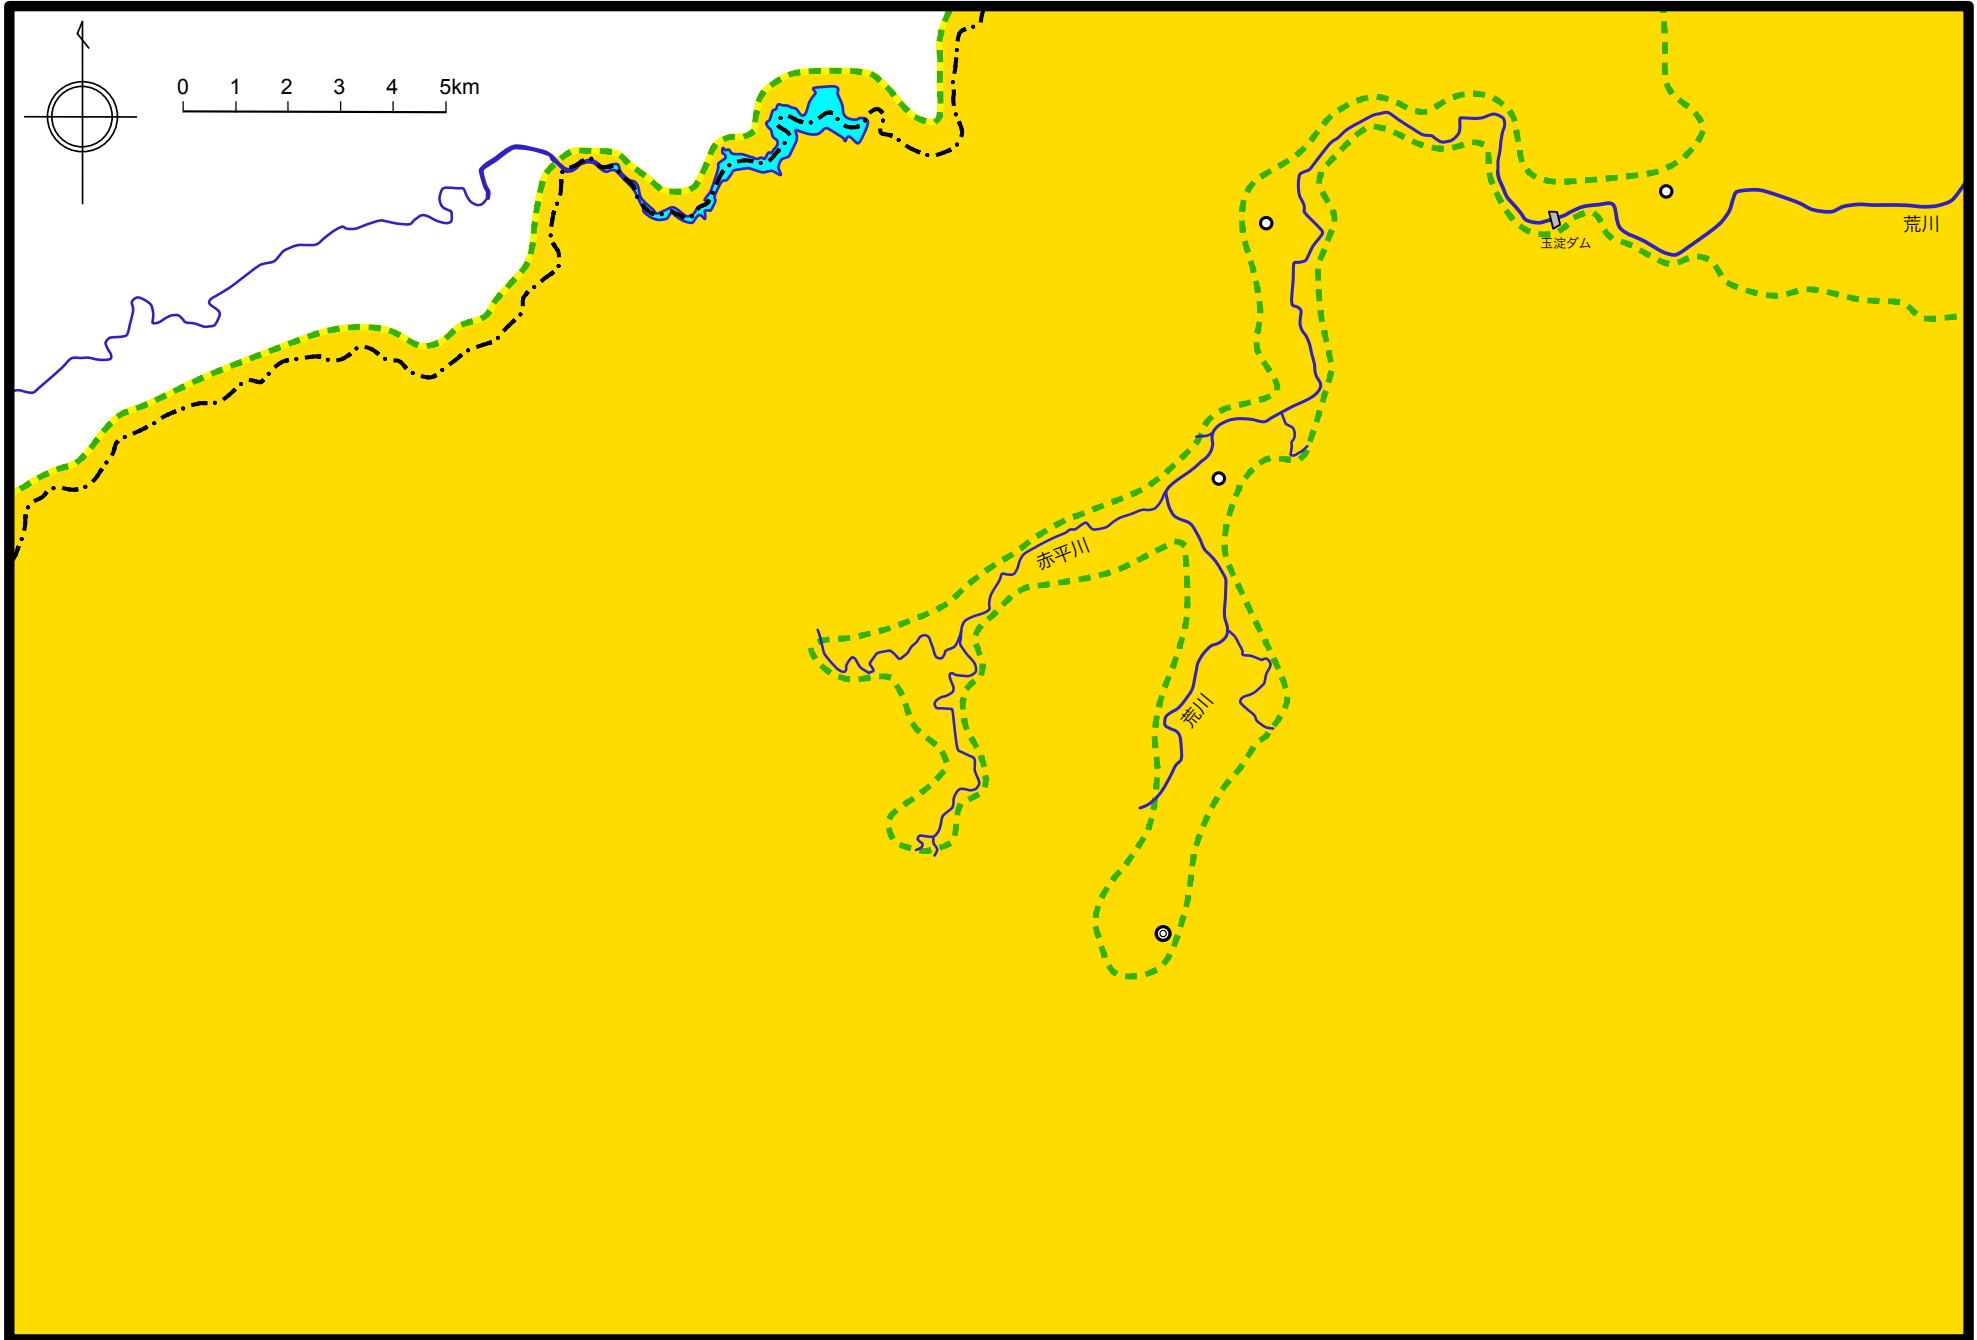

秩父盆地周辺の土地の様子（埼玉県）

名前

凡例 1000m以上（山地） 500m（山地） 250m（山地） 250m以下（丘陵） 台地 - - - - 県境 埼玉県立文書館