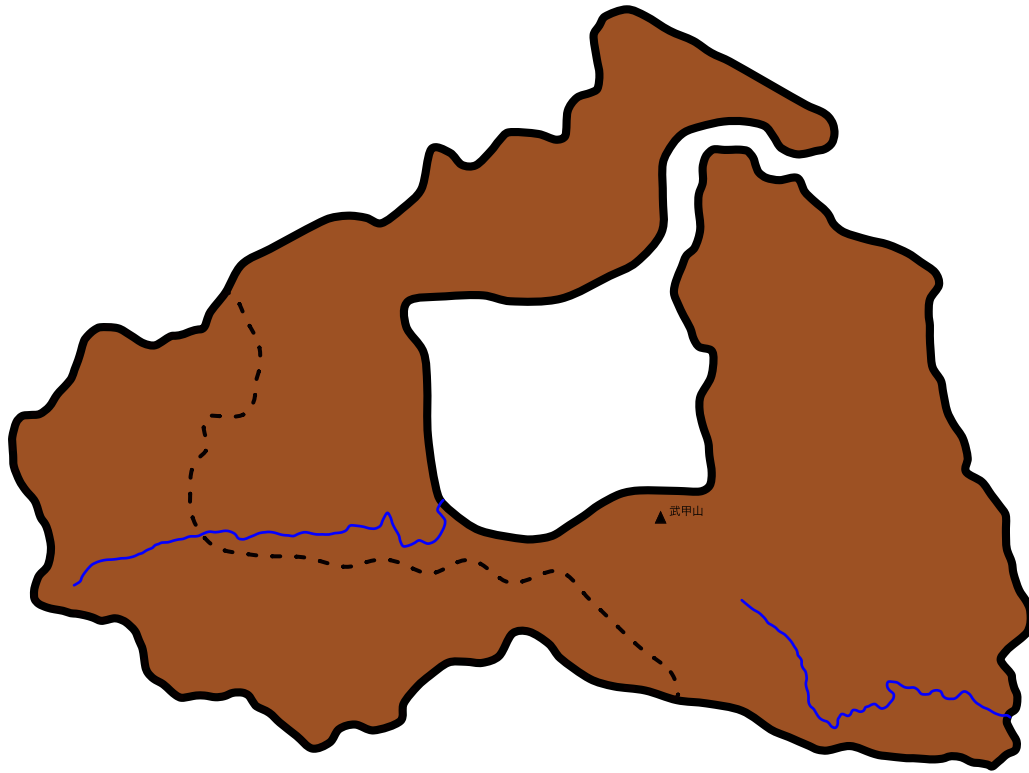

埼玉県 立体地図 パーツ2 (A4用紙 カラー印刷)

山地1000m未満

狭山丘陵

丘陵