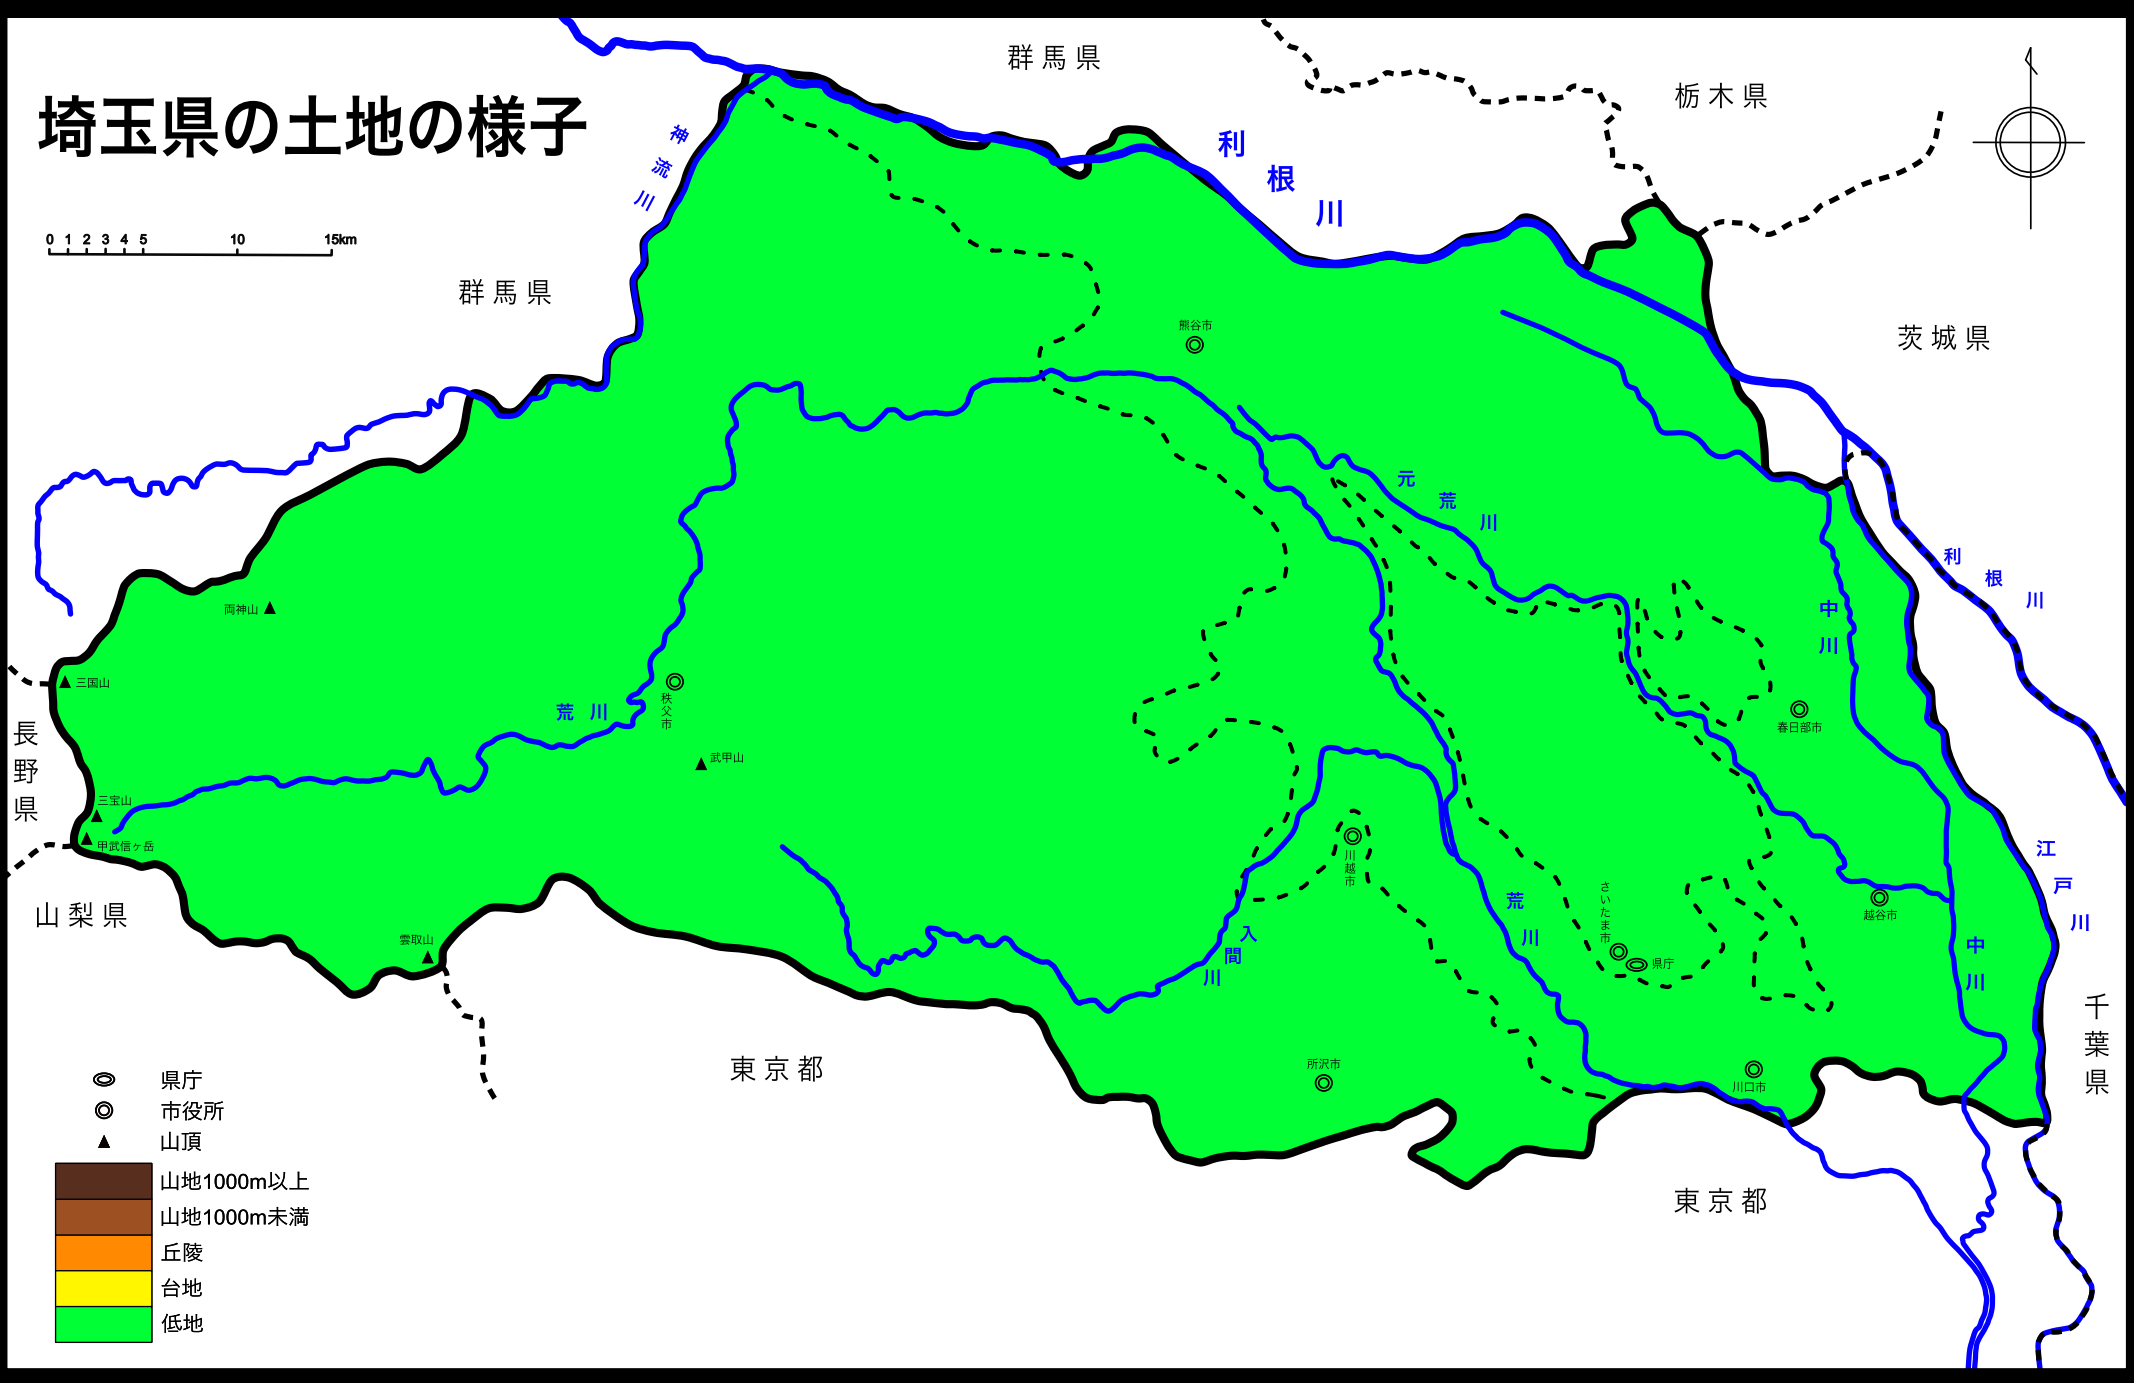

# 埼玉県の土地の様子

- ◎ 県庁
- 市役所
- ▲ 山頂

- 山地1000m以上
- 山地1000m未満
- 丘陵
- 台地
- 低地