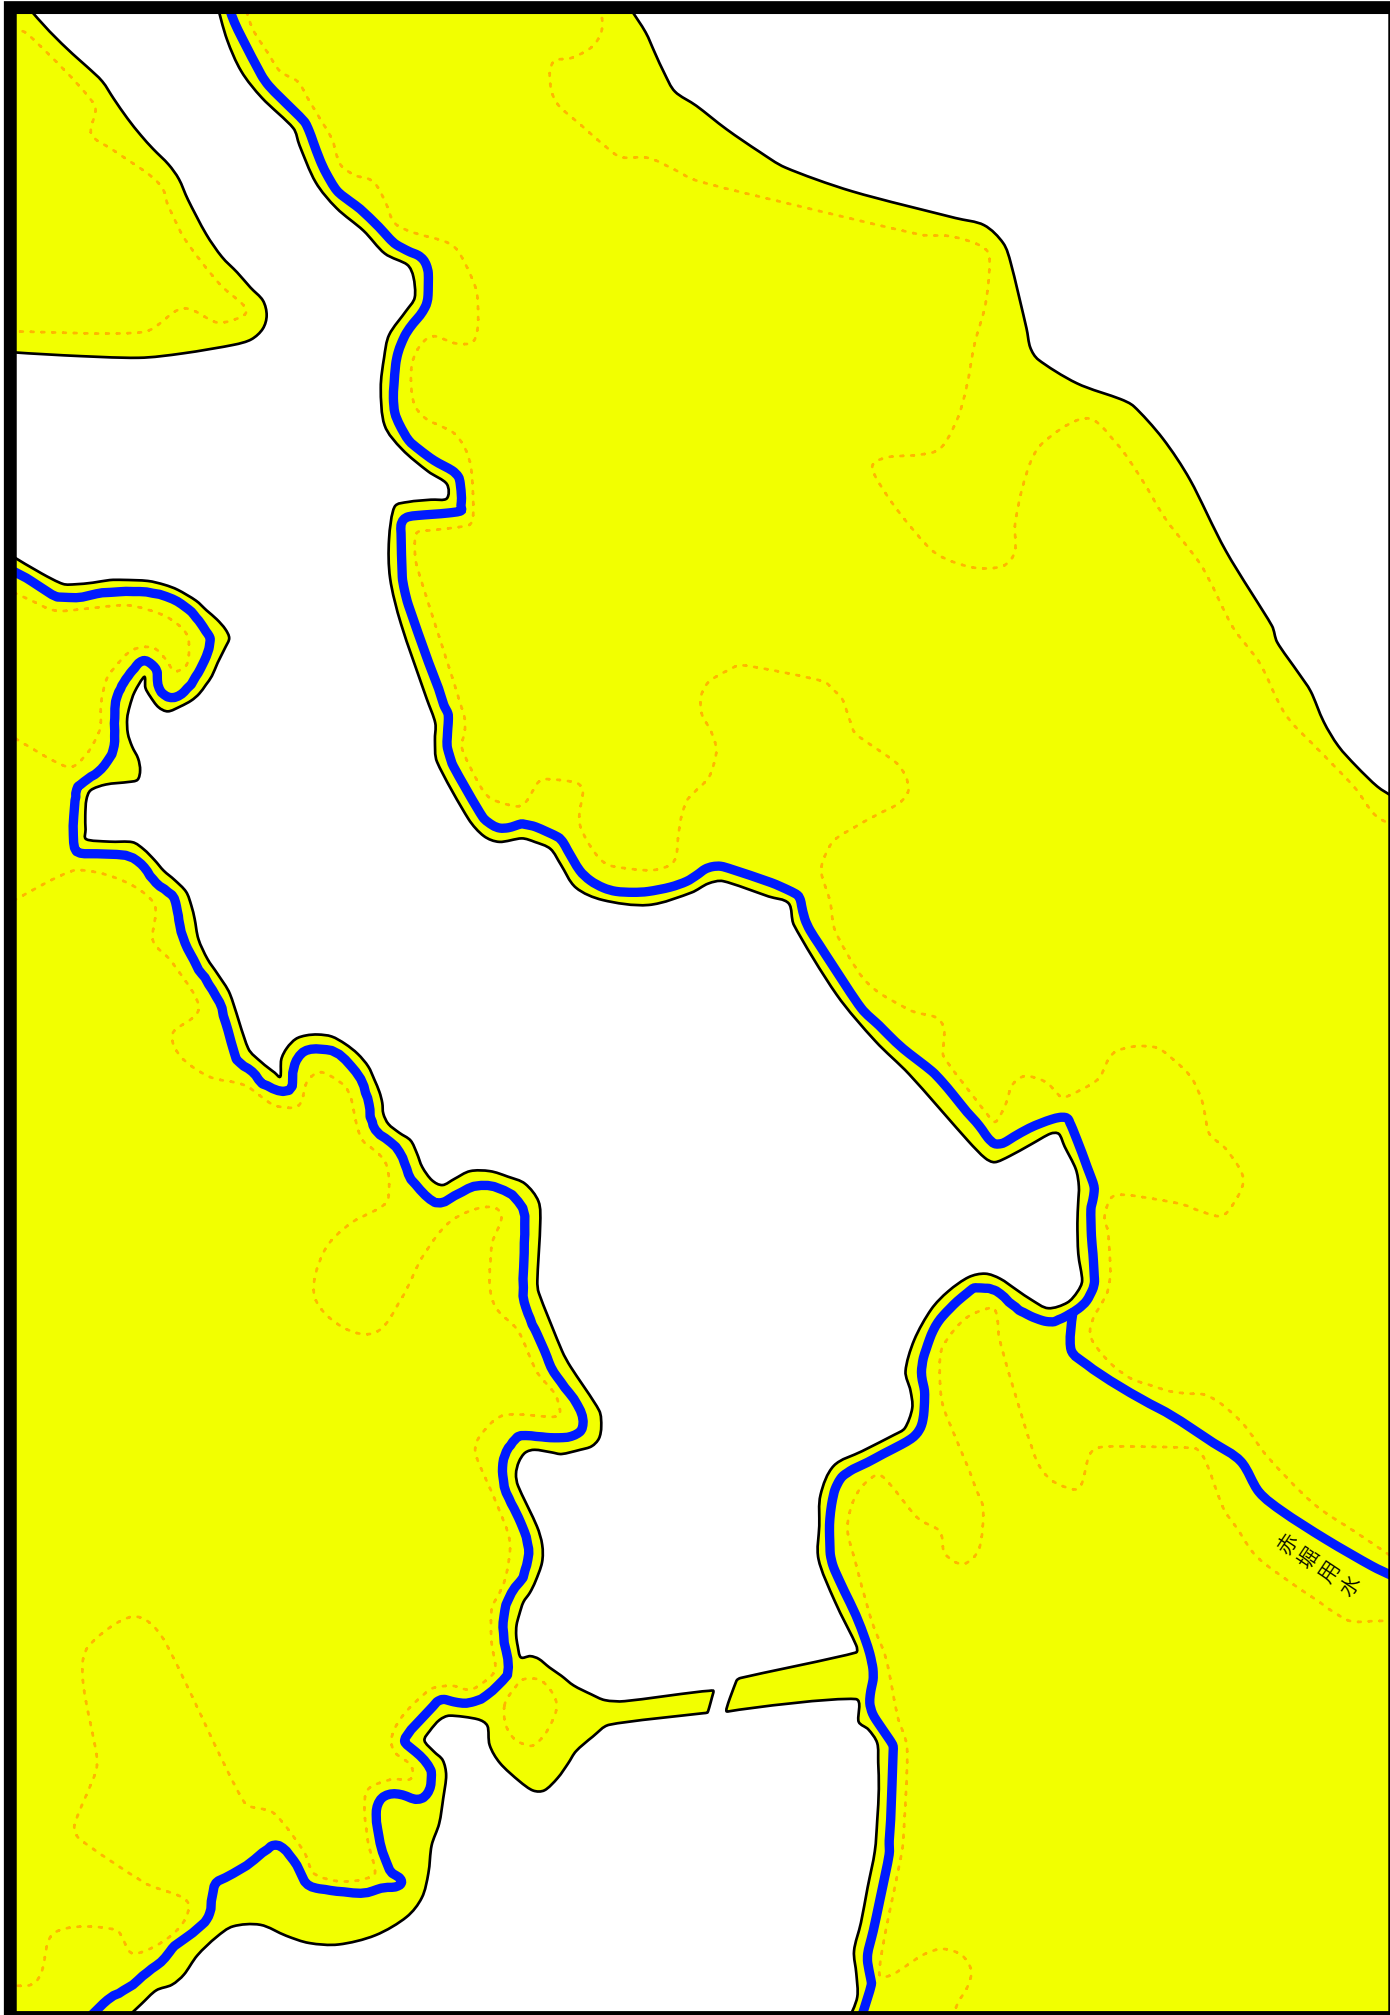

見沼田んぼ周辺の土地の様子 部品1

凡例

7.5m

埼玉県立文書館