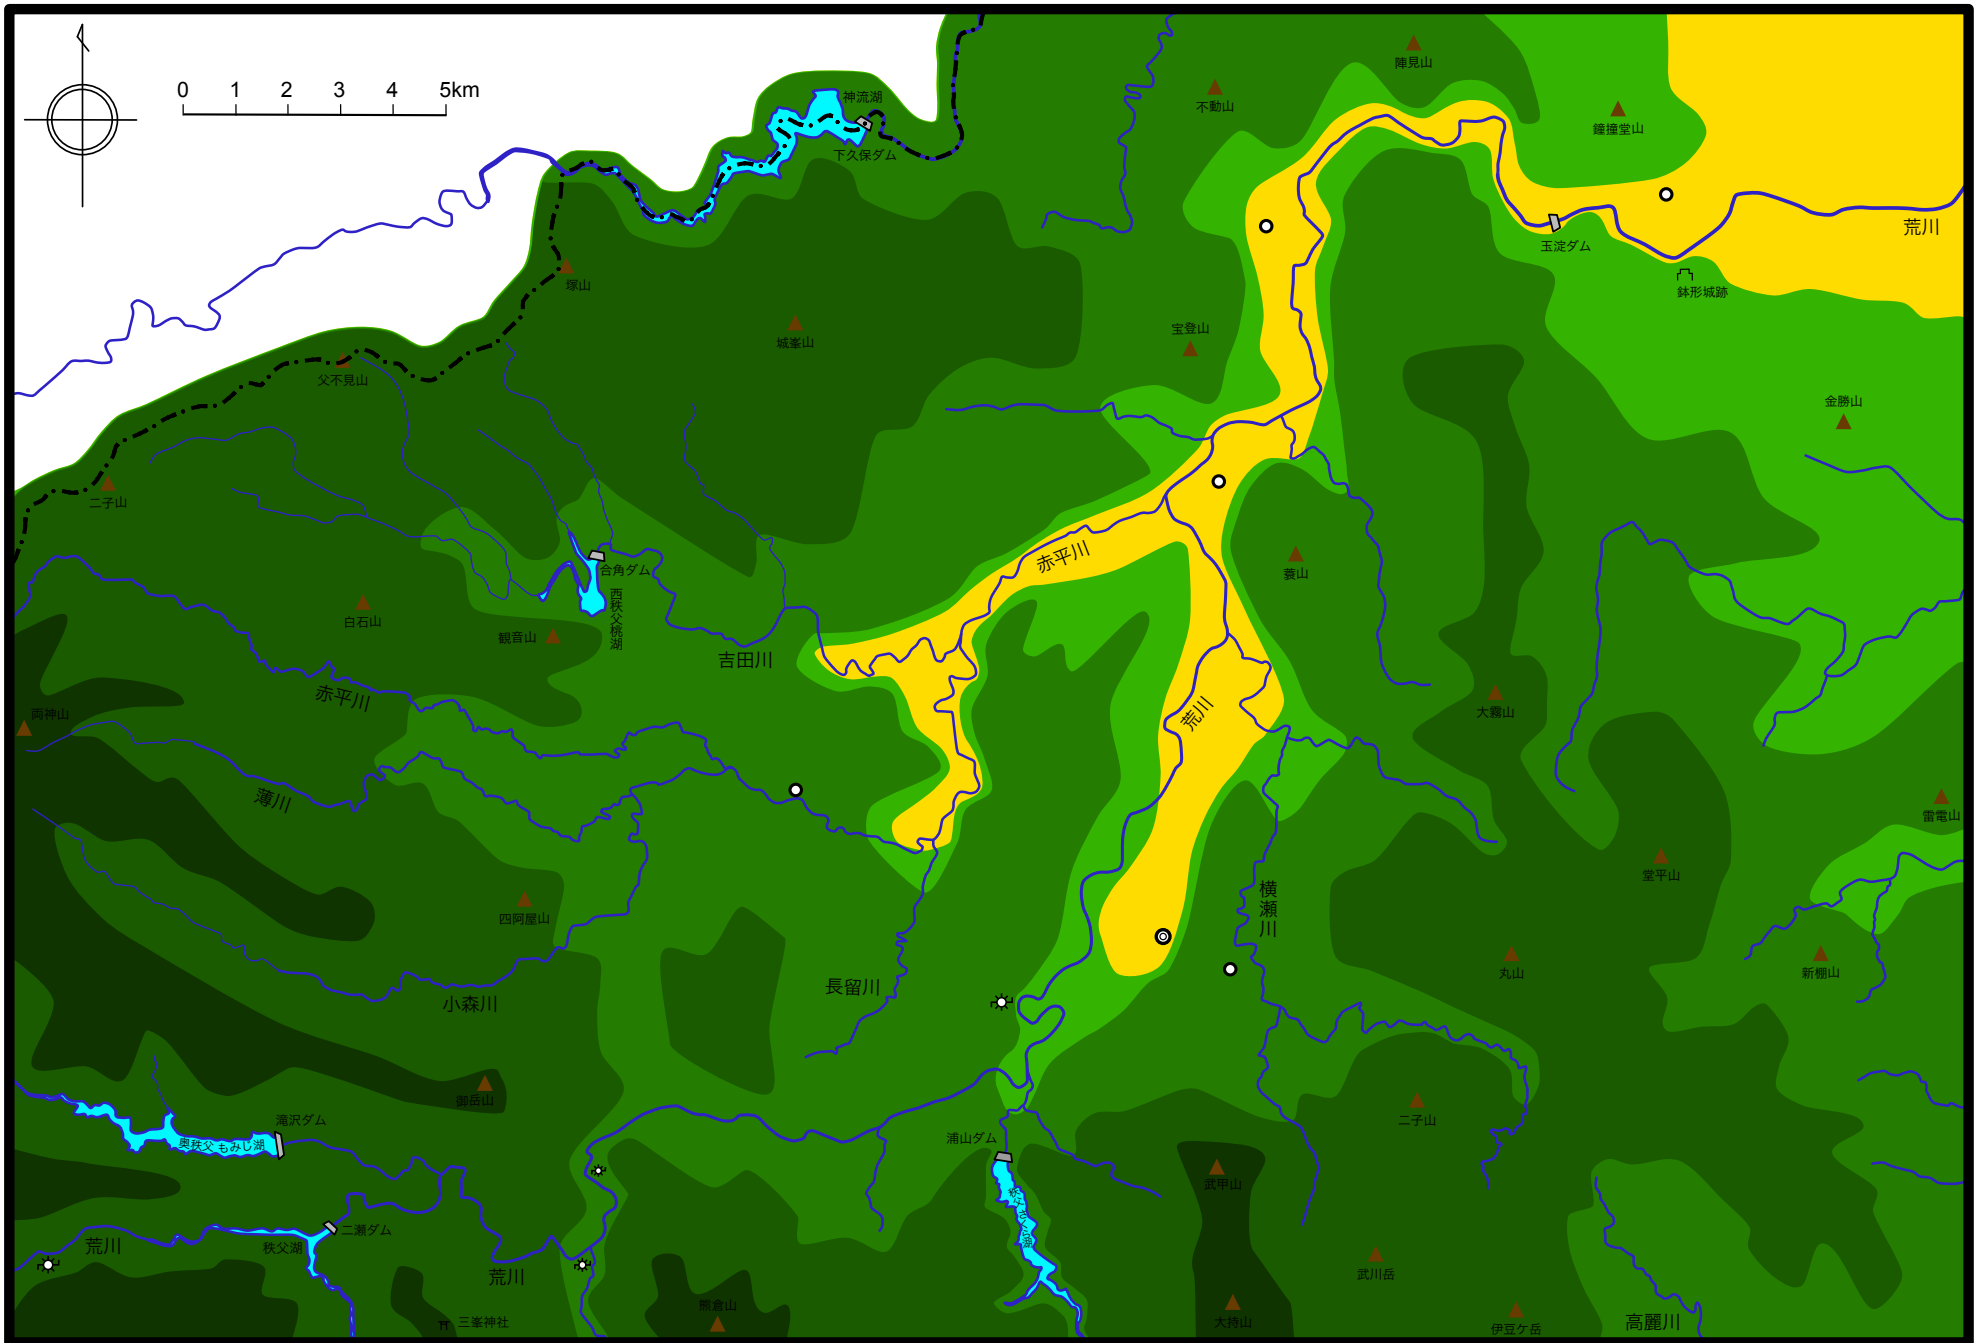

# 秩父盆地周辺の土地の様子（埼玉県）

名前

凡例 1000m以上（山地） 500m（山地） 250m（山地） 250m以下（丘陵） 台地 県境 埼玉県立文書館