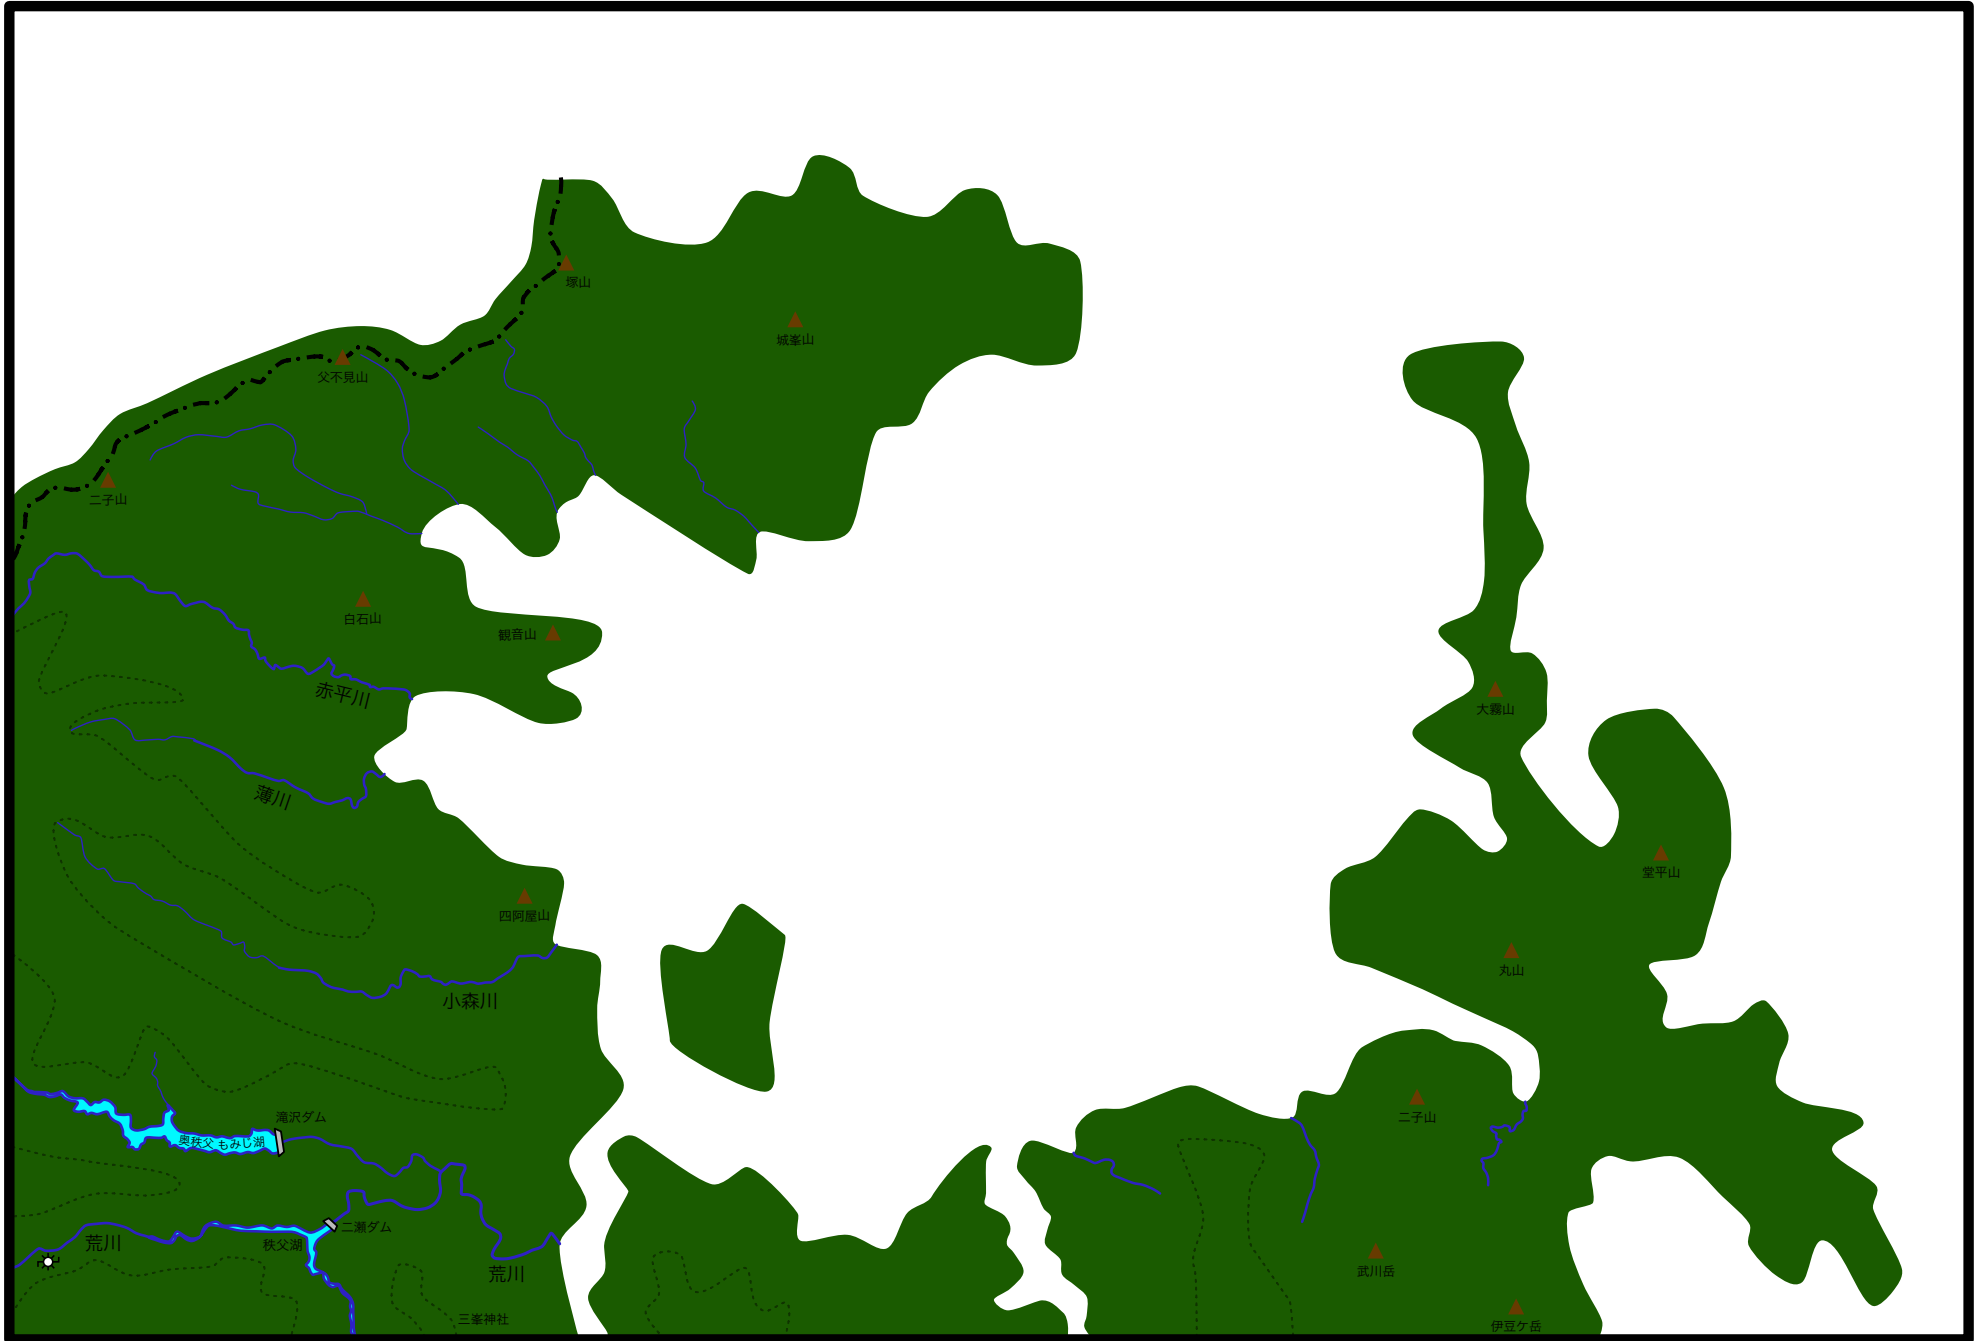

秩父盆地周辺の土地の様子（埼玉県） 部品3

500m (山地)