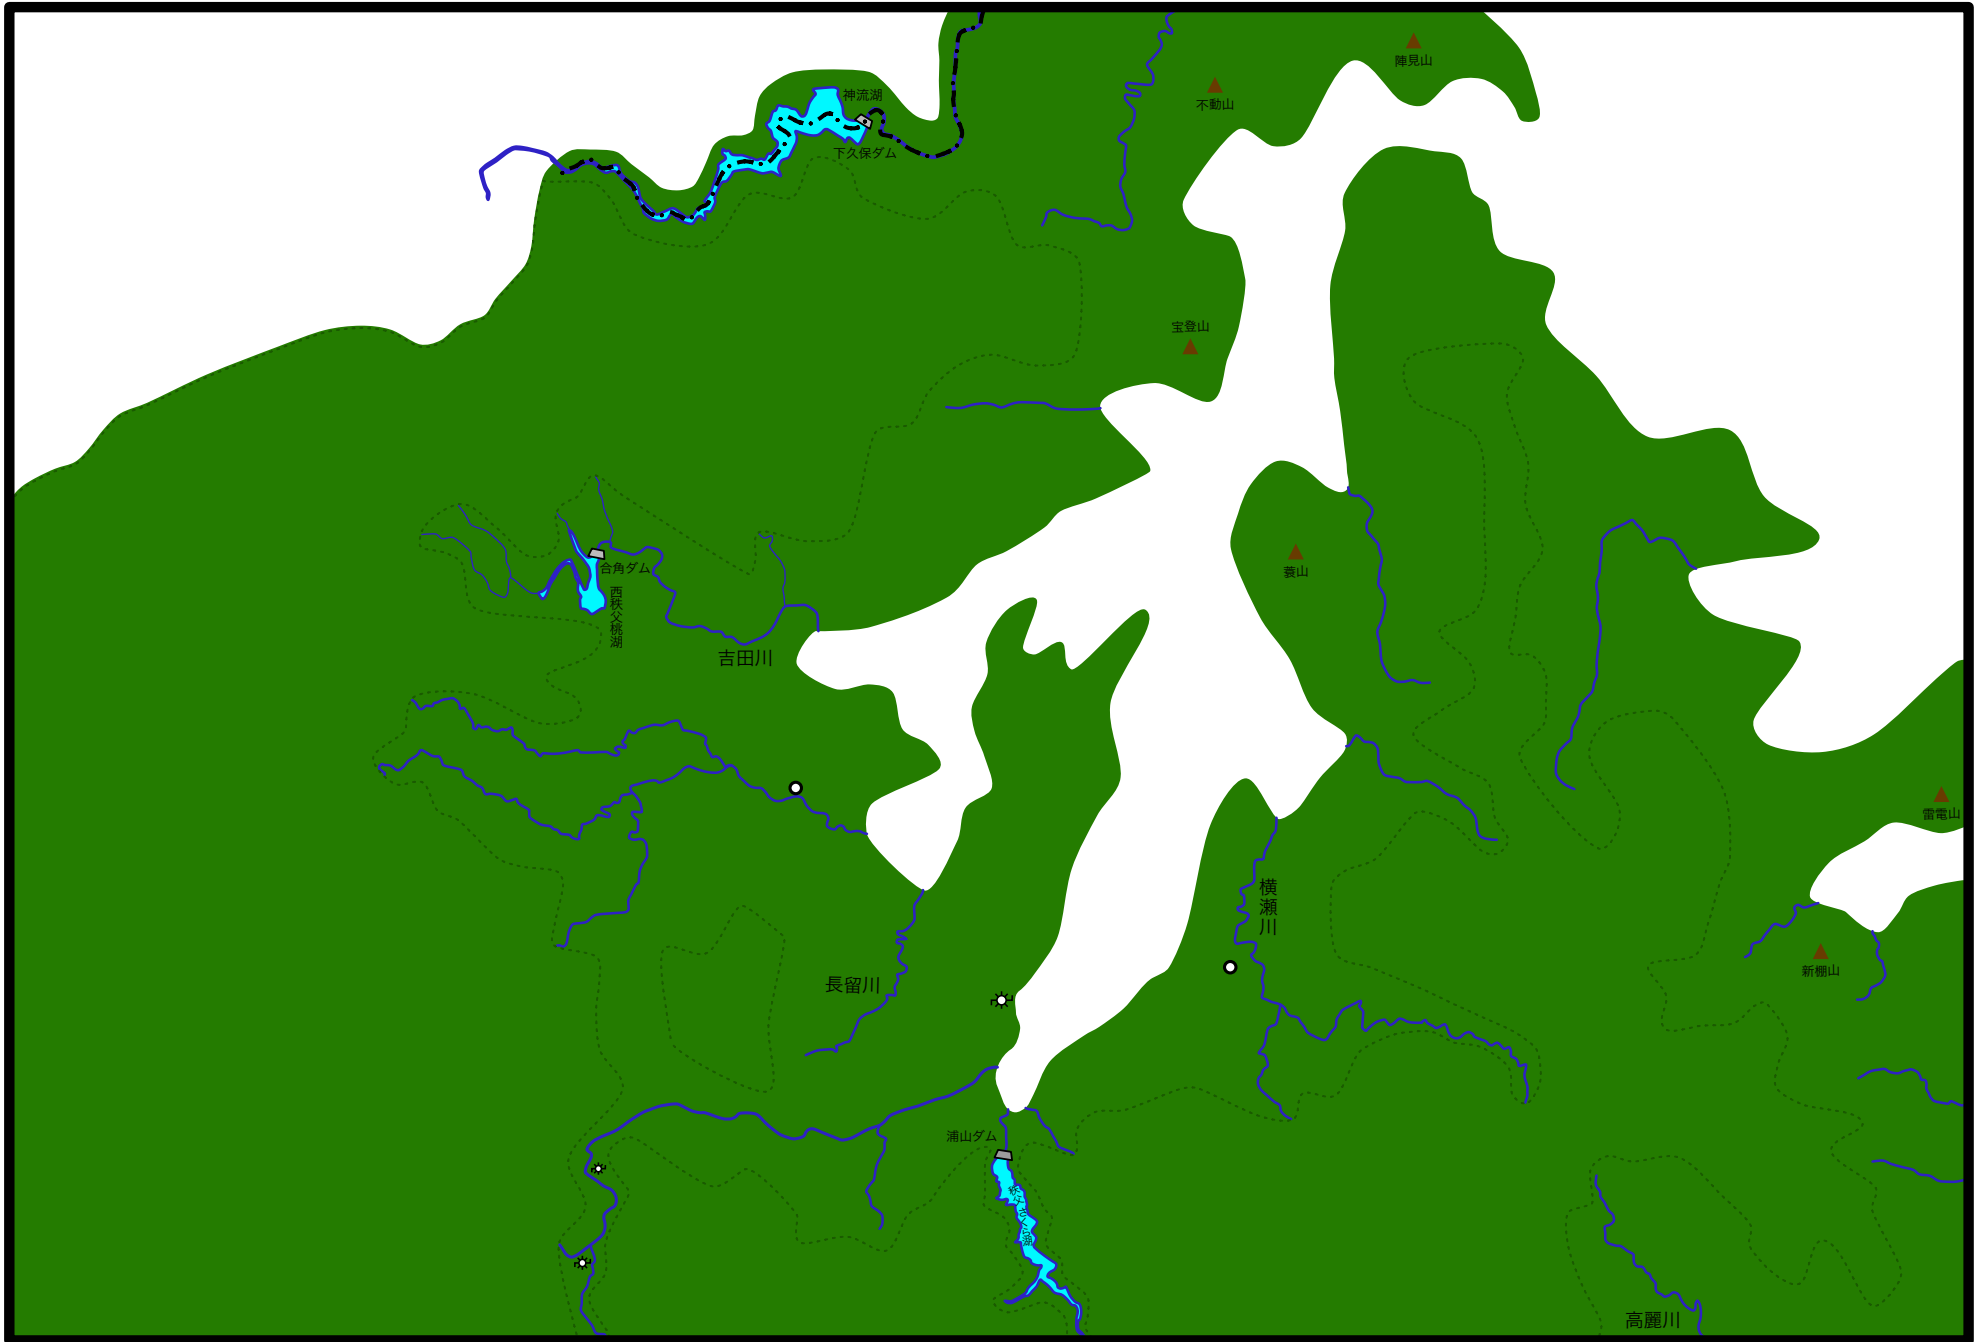

秩父盆地周辺の土地の様子（埼玉県） 部品2

250m (山地)