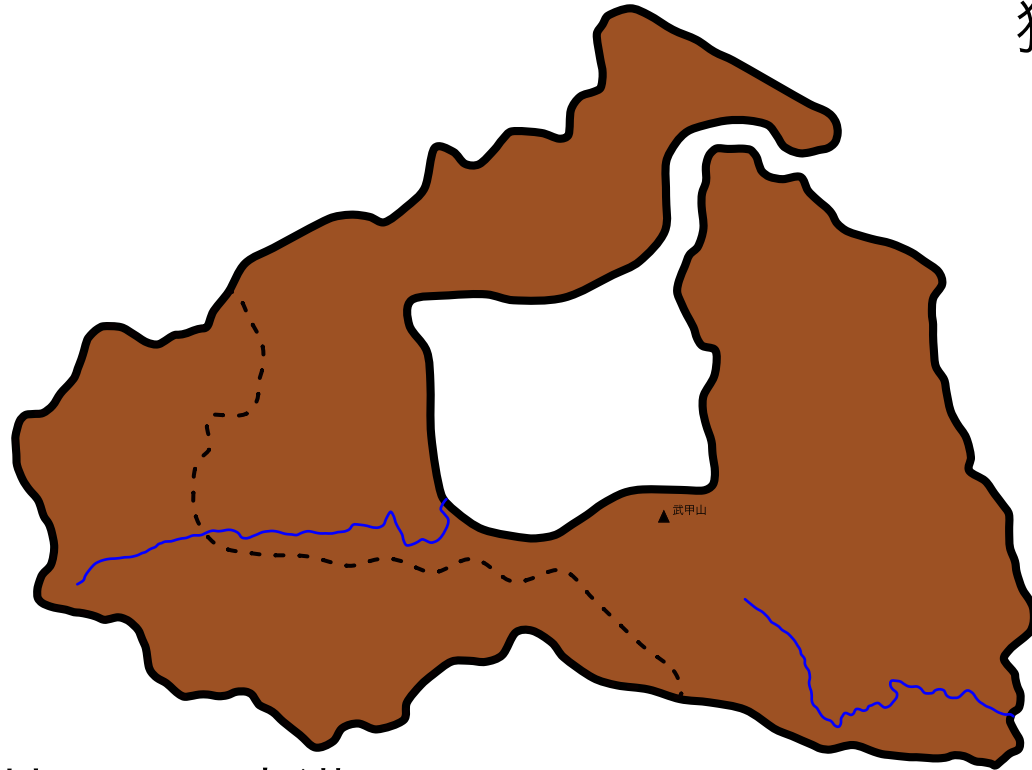

# 埼玉県 立体地図 パーツ2 (A4用紙 カラー印刷)

狭山丘陵

山地1000m未満

山地1000m以上

丘陵